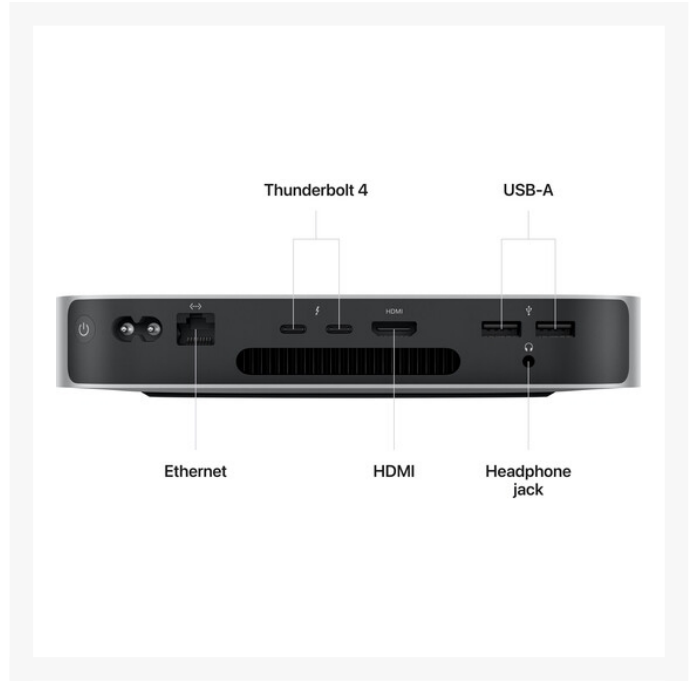

品牌型号

Apple

Mac Mini M2

概要描述

苹果M2 8核CPU, 16GB统内存 | 512B固态硬盘, 10核GPU | 16核神经引擎