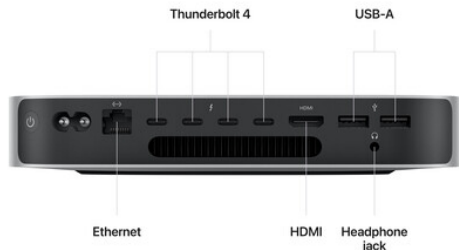

品牌型号

Apple

Mac mini M2 Pro

概要描述

10 核中央处理器，16 核图形处理器，16GB 统内存，512GB 固态硬盘¹