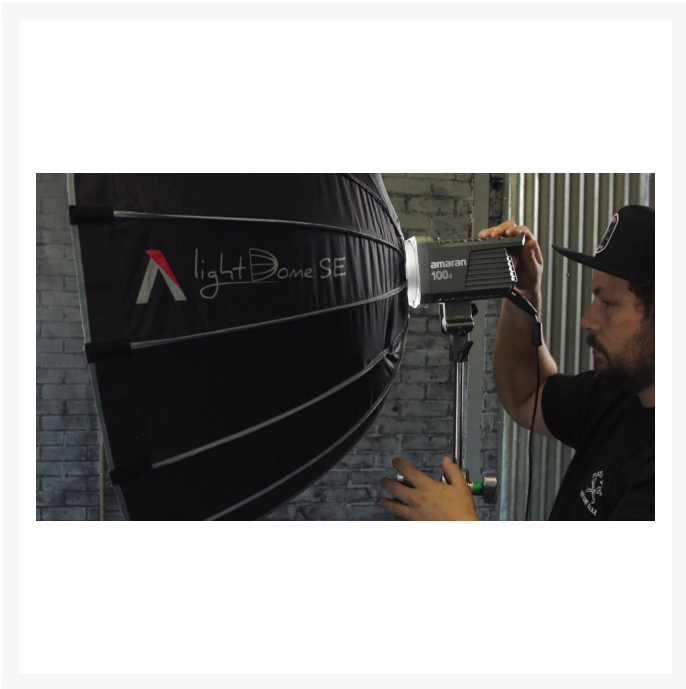

# Light Dome SE 升版多用途 抛物线反光罩

¥ 499.00

产品图像

## 品牌型号

Aputure

Light Dome SE

## 描述

---

Light Dome SE是爱图仕全新推出的升版多用途抛物线反光罩，焕然新的活力设计，让它在保持强大柔光内核下，将轻盈特性发展到全新高度，电影柔光，轻量设计，尺寸小巧，标准保荣口，强大特性俱在，价格更妙不可言。