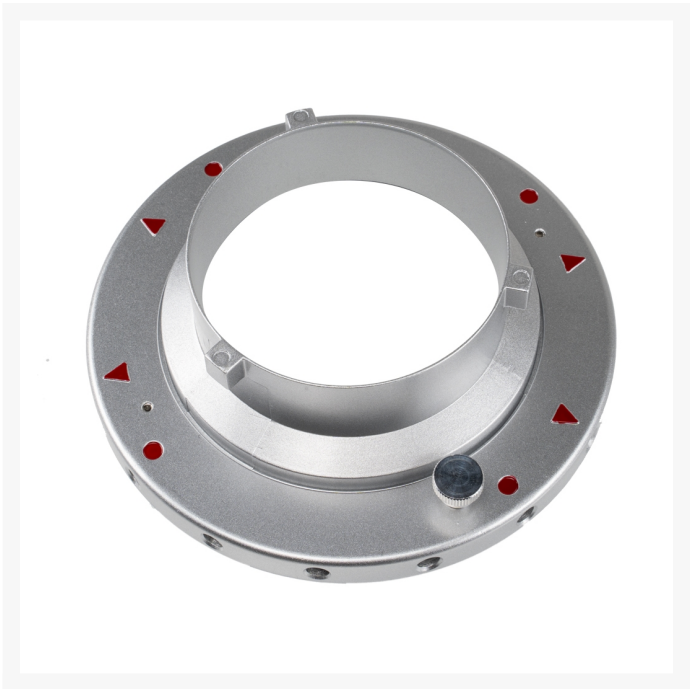

# Light Dome SE 升版多用途 抛物线反光罩

¥ 499.00

产品图像

## 品牌型号

Aputure

Light Dome SE

## 概要描述

轻出强大

## 描述

---

Light Dome SE是爱图仕全新推出的升版多用途抛物线反光罩，焕然新的活力设计，让它在保持强大柔光内核下，将轻盈特性发展到全新高度，电影柔光，轻量设计，尺寸小巧，标准保荣口，强大特性俱在，价格更妙不可言。