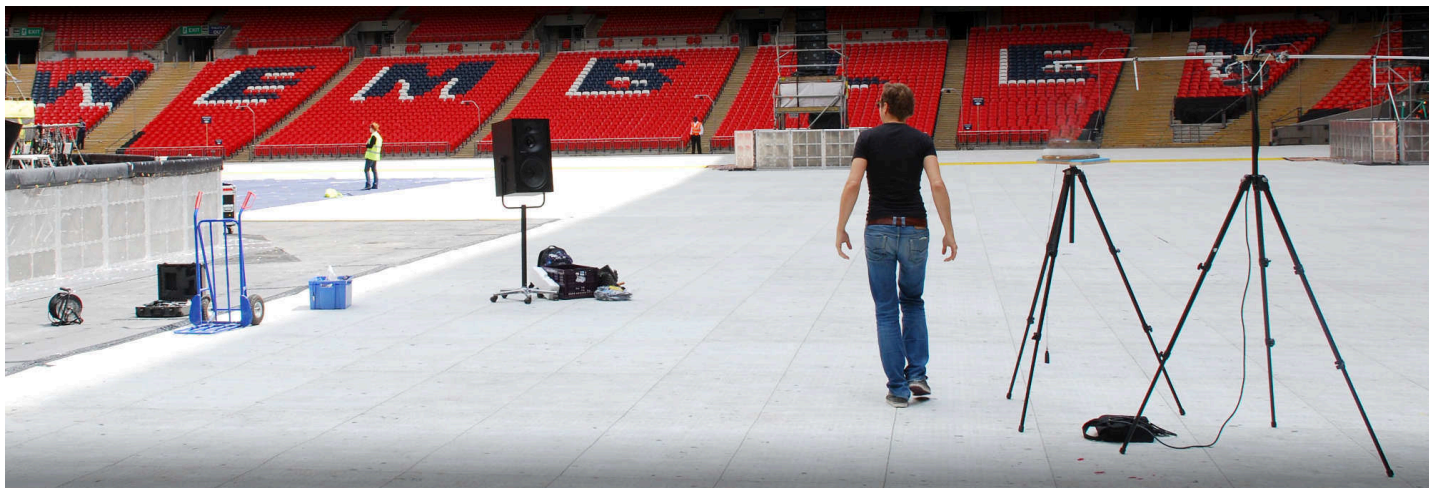

### 原始的卷积混响

**Altiverb** 是一款插件，它能让你的音频听起来就像在其他地方重放一样，为你自己的录音或现场音频添加现有空间的声学效果。**Altiverb** 中的所有空间都是在真实世界中录制的，从悉尼歌剧院到与大教堂一样大小的苏格兰地下油罐