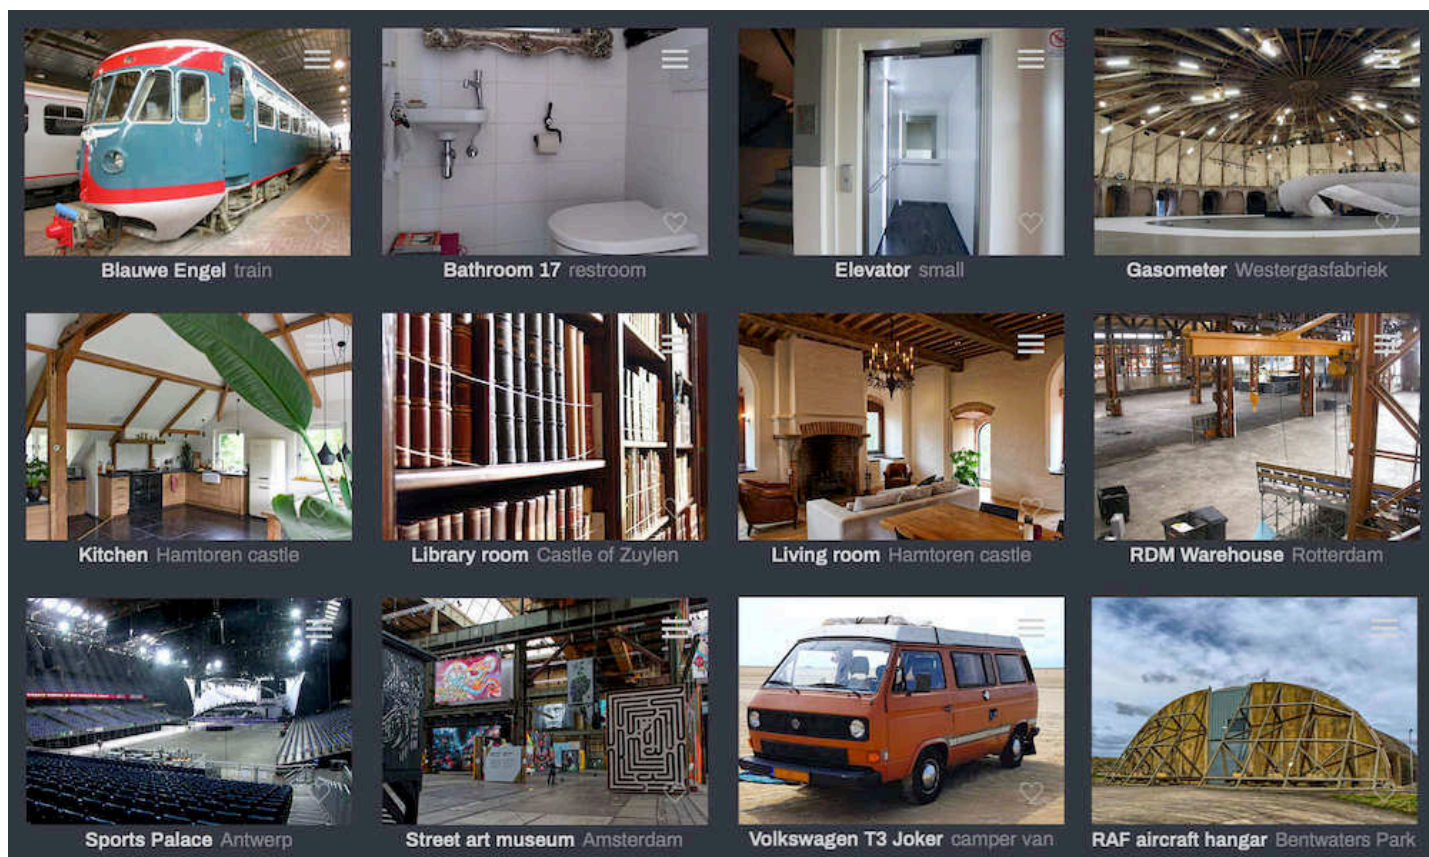

## 管弦乐工作室

Altiverb 收录了美国东西海岸一流的管弦乐录音室。其中一些录音棚已不复存在，但它们的  
声音在 Altiverb 中依然存在。

## 录音室

从东京到巴黎，许多世界级录音室现场空间和回音室都是 Altiverb 脉冲响应库的一部分。

## 房间

在 "POST" 类别中，有许多听起来不同的空间，如浴室、洗手间、厨房等日常房间，不同类型的交通工具、火车、汽车、飞机，也有听起来不那么普通、古怪的空间，如博物馆、巨大的穹顶或下水管道。

这个资料库是二十五年来与扬声器一起旅行的成果，全部包含在 Altiverb 中。