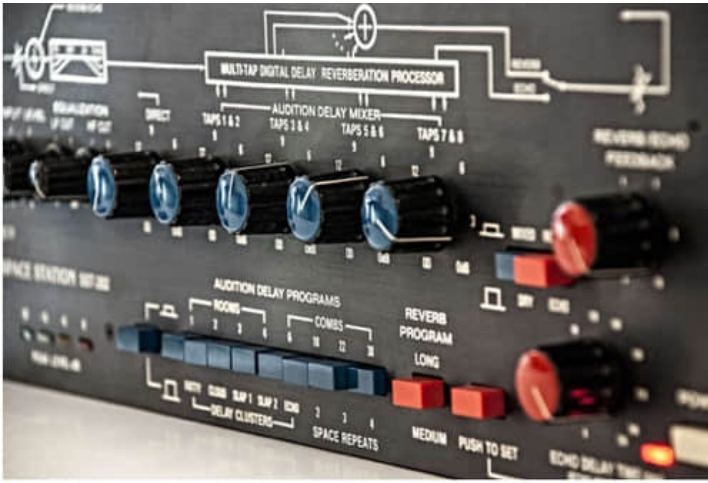

### 经典混响装置

Altiverb 包含大量经典混响器材和专用回音室。您可以找到所有想要的 EMT 板、弹簧混响、经典数字设备（如 480、224、RMX 16 和 250）。再加上 Frank Sinatra 和 Beach Boys 的回音室，你就拥有了重现所有经典音效所需的一切。

这些采样与真实的硬件设备非常匹配，通常与原版无法区分、