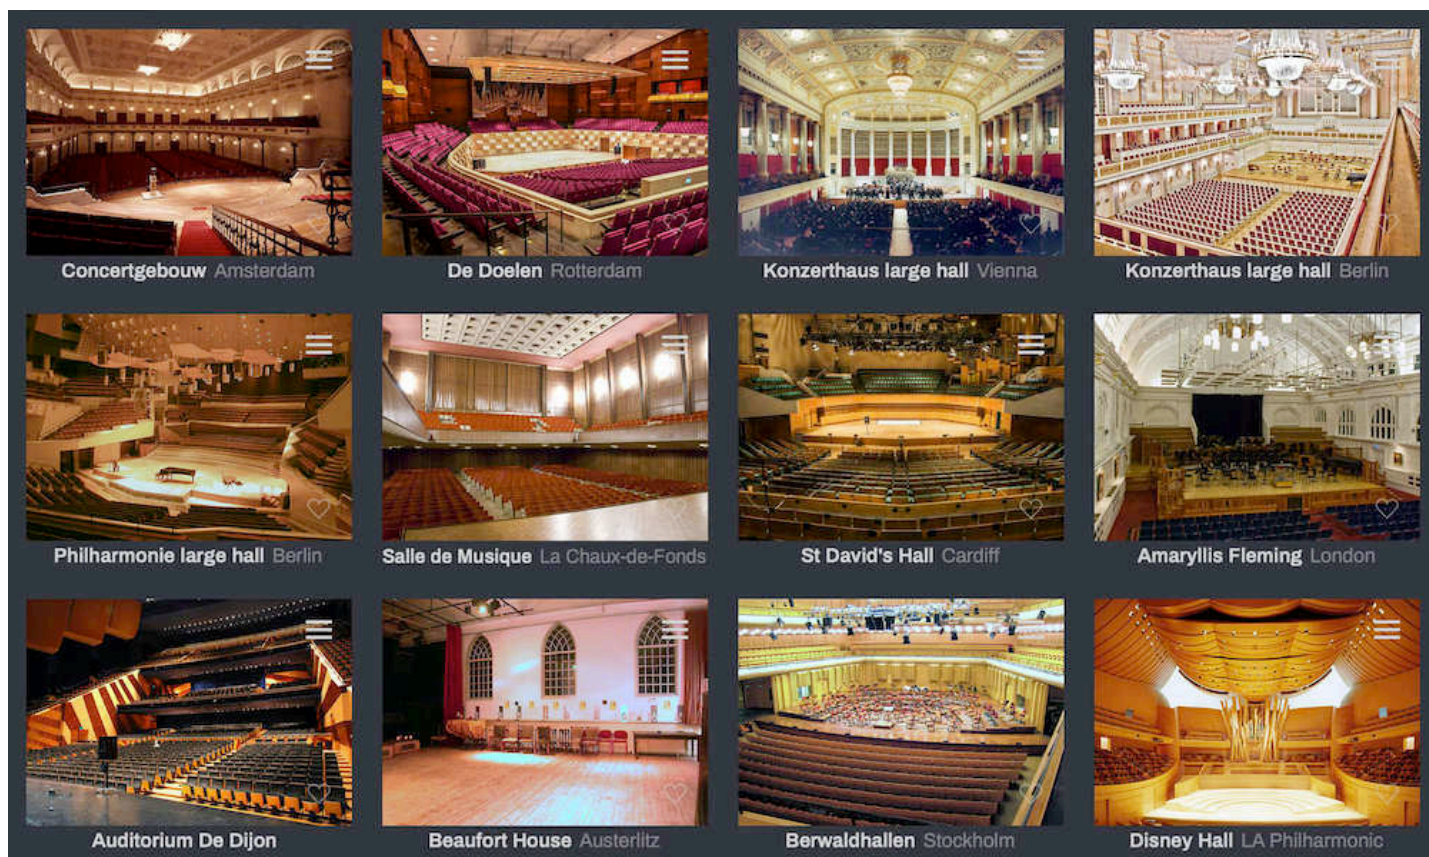

管弦乐工作室

Altiverb 收录了美国东西海岸一流的管弦乐录音室。其中一些录音棚已不复存在，但它们的
声音在 Altiverb 中依然存在。