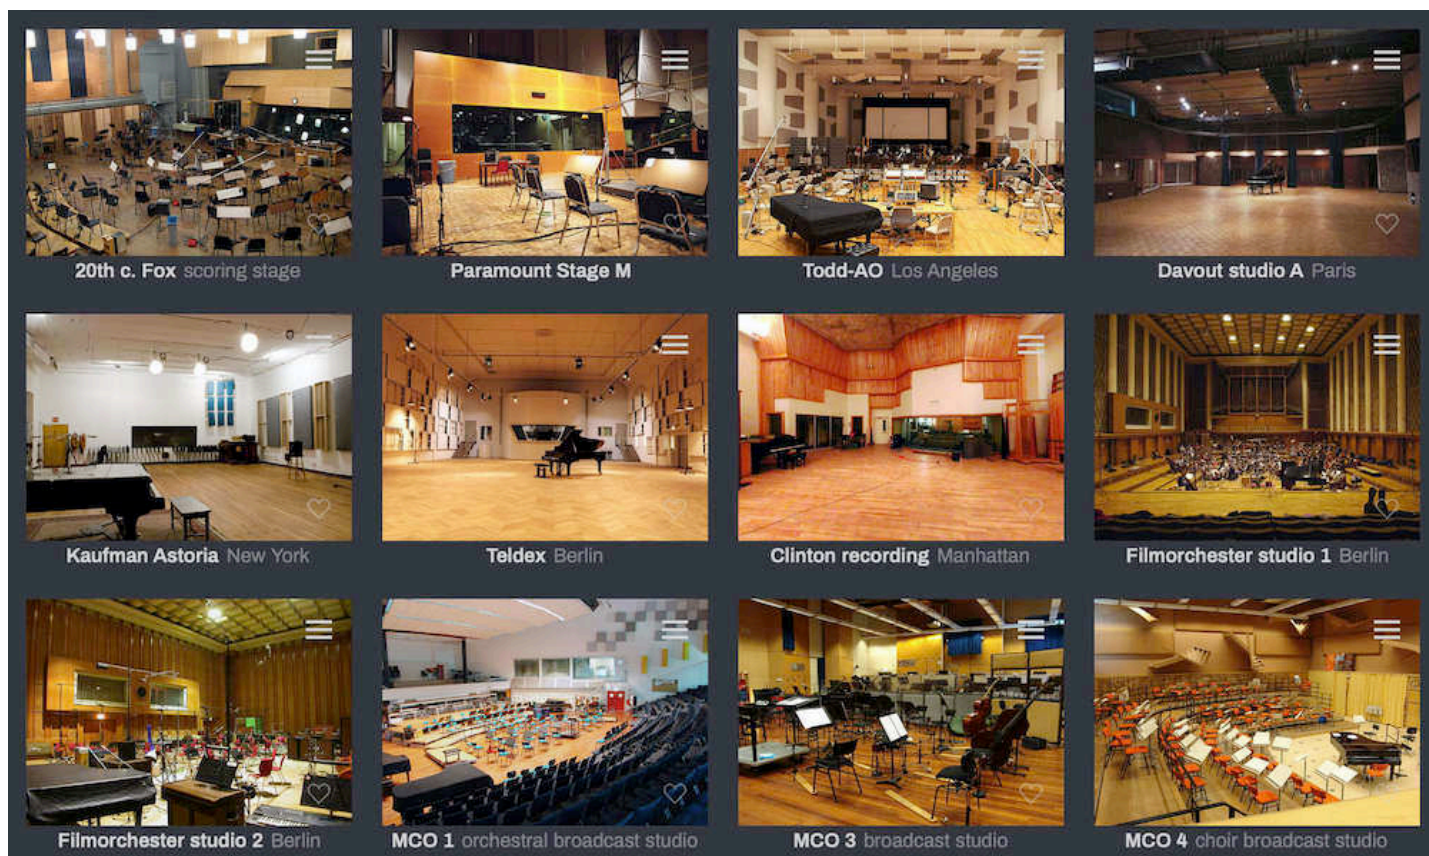

管弦乐工作室

Altiverb 收录了美国东西海岸一流的管弦乐录音室。其中一些录音棚已不复存在，但它们的
声音在 Altiverb 中依然存在。