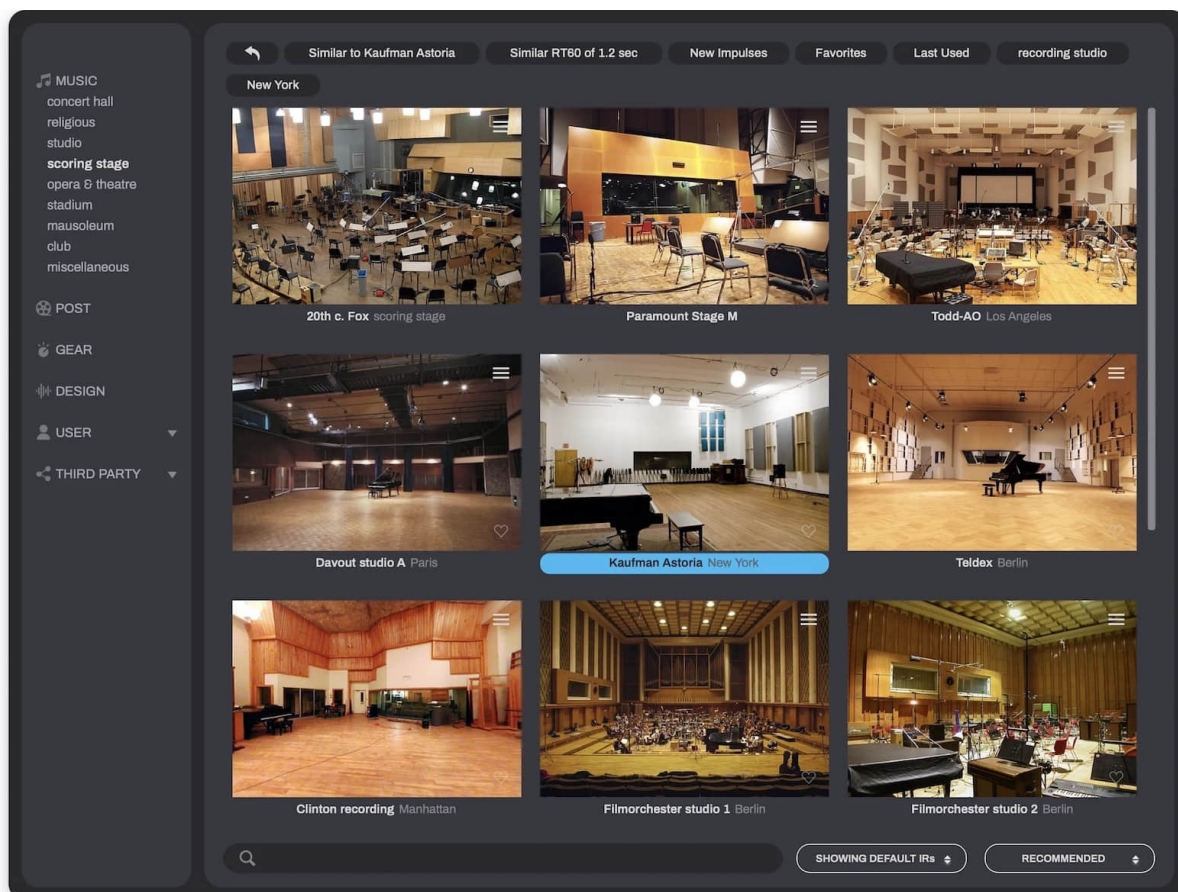

品牌型号

Audio Ease

Altiverb 8 Regular

Short Description

Altiverb 8是工业标准的卷积混响插件，用于Mac OS X和Windows。内置了高音质的真实环境采样，从悉尼音乐厅到客机的驾驶舱。