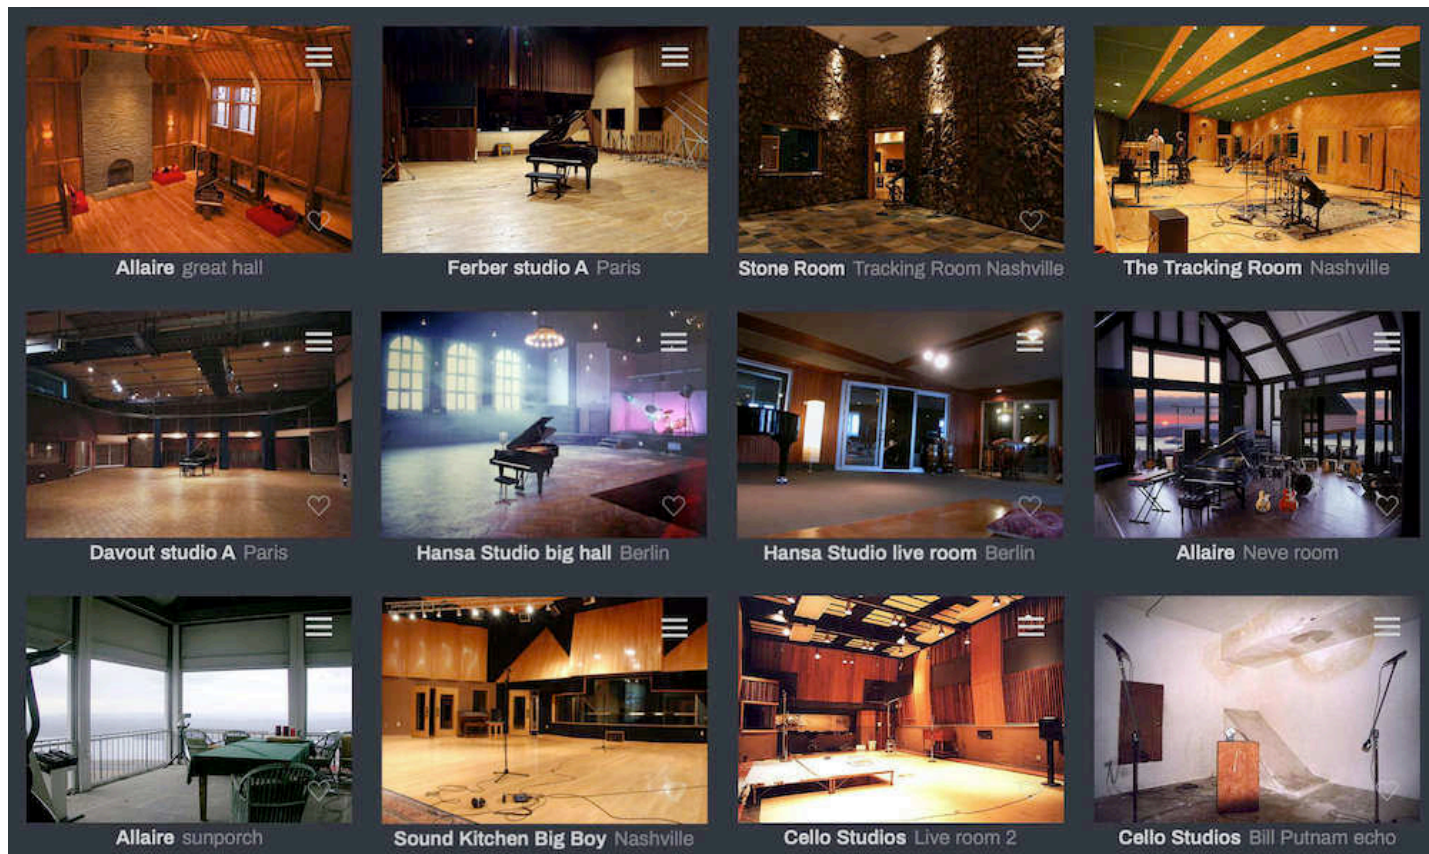

录音室

从东京到巴黎，许多世界级录音室现场空间和回音室都是 Altiverb 脉冲响应库的一部分。

房间

在 "POST" 类别中，有许多听起来不同的空间，如浴室、洗手间、厨房等日常房间，不同类型的交通工具、火车、汽车、飞机，也有听起来不那么普通、古怪的空间，如博物馆、巨大的穹顶或下水管道。