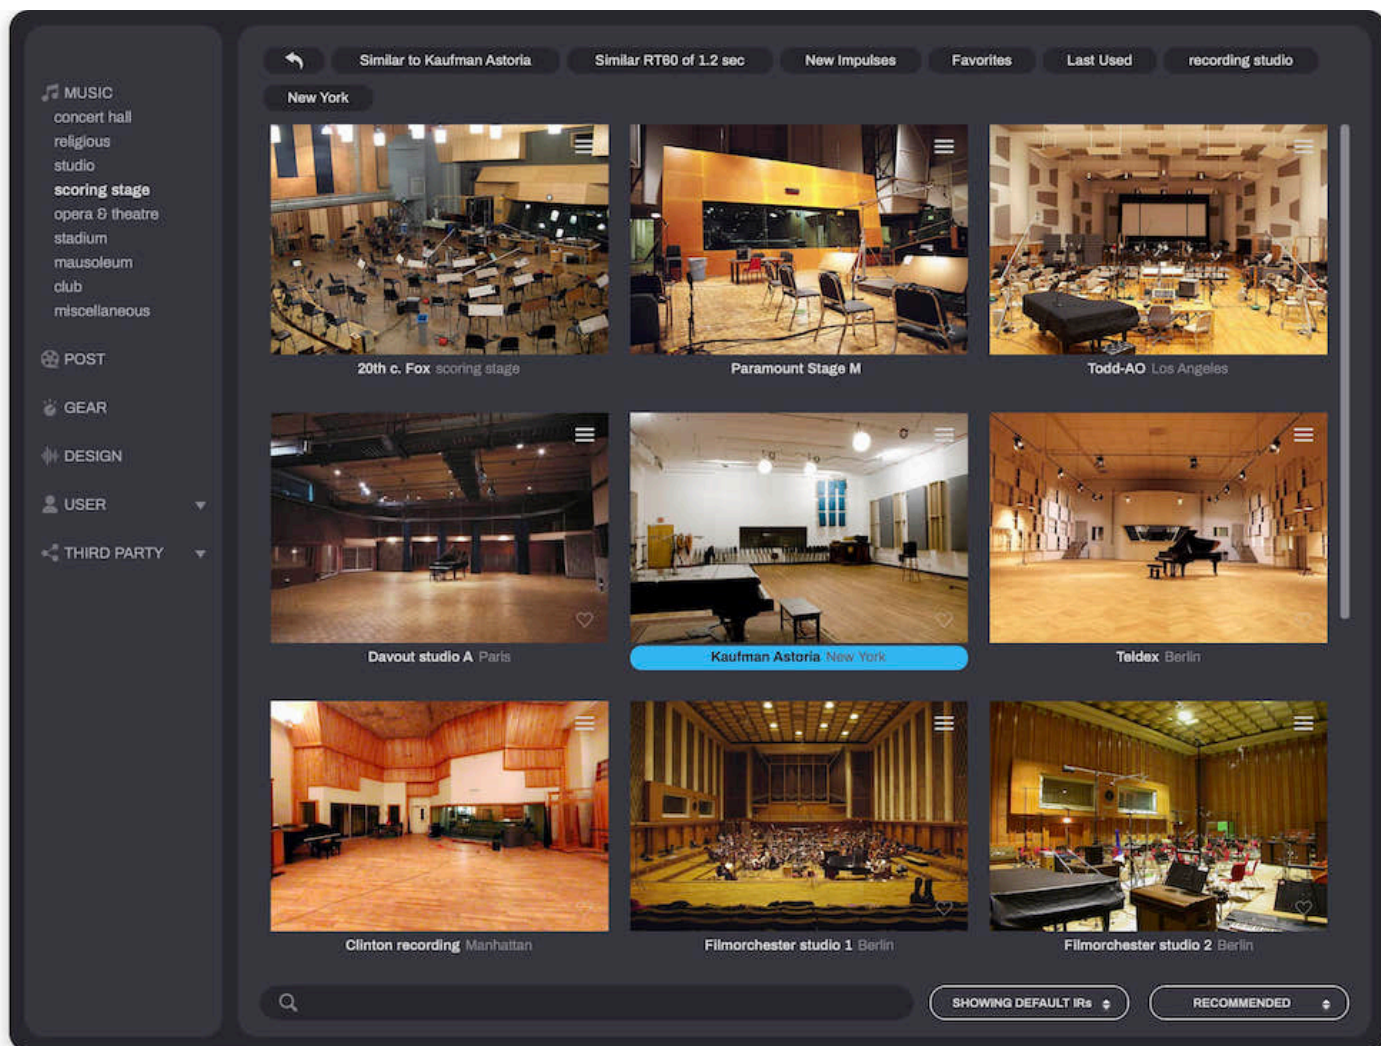

### 原始的卷积混响

**Altiverb** 是一款插件，它能让你的音频听起来就像在其他地方重放一样，为你自己的录音或现场音频添加现有空间的声学效果。**Altiverb** 中的所有空间都是在真实世界中录制的，从悉尼歌剧院到与大教堂一样大小的苏格兰地下油罐

### Altiverb 脉冲响应

**Audio Ease** 比业内任何人都更了解细节，一直在世界各地录制最佳音效空间的音响效果。**Altiverb 8** 中包含了数百次录音的结果。

从伦敦的温布利球场到马耳他岛的古老洞穴，以及东京、巴黎、阿姆斯特丹、柏林和纽约等城市的教堂、音乐厅和摇滚工作室。

## 采样浏览器

通过 **Altiverb** 全新设计的浏览器，脉冲响应库现在比以往任何时候都更容易访问。点击房间照片即可选择脉冲响应。即时、无间隙加载、查找声音相似的空间、按混响长度整理（RT60）以及单击收藏夹只是其中的几种可能性。脉冲响应浏览器及其中的图片可调整大小，并包含一个广泛的搜索栏。