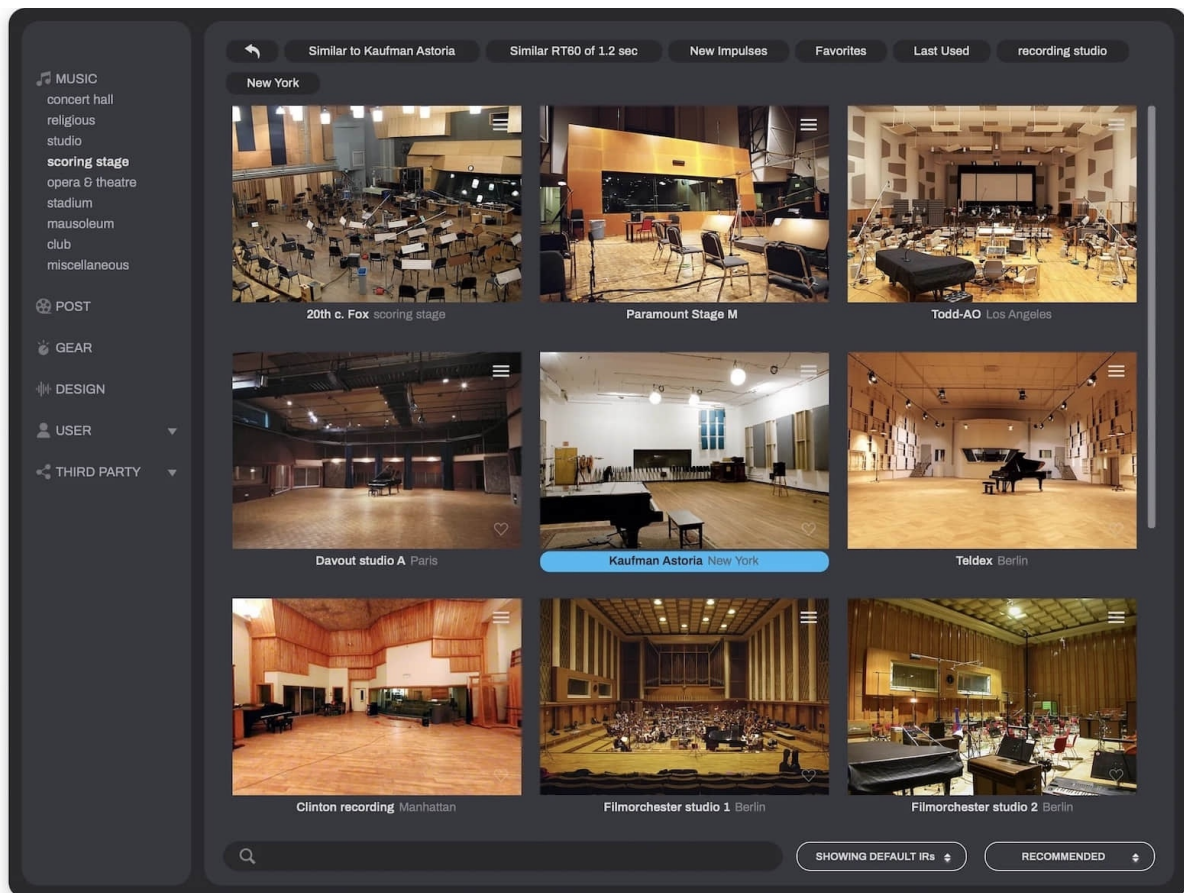

Altiverb 8 XL 混响插件

¥ 10,500.00

产品图像

品牌型号

Audio Ease

Altiverb 8 XL

Short Description

Altiverb 8是工业标准的卷积混响插件，用于Mac OS X和Windows。内置了高音质的真实环境采样，从悉尼音乐厅到客机的驾驶舱。Altiverb 8 XL支持从单声道到 9.1.6 的输入和输出。

描述

原始的卷积混响

Altiverb 是一款插件，它能让你的音频听起来就像在其他地方重放一样，为你自己的录音或现场音频添加现有空间的声学效果。**Altiverb** 中的所有空间都是在真实世界中录制的，从悉尼歌剧院到与大教堂一样大小的苏格兰地下油罐

Altiverb 脉冲响应

Audio Ease 比业内任何人都更了解细节，一直在世界各地录制最佳音效空间的音响效果。**Altiverb 8** 中包含了数百次录音的结果。