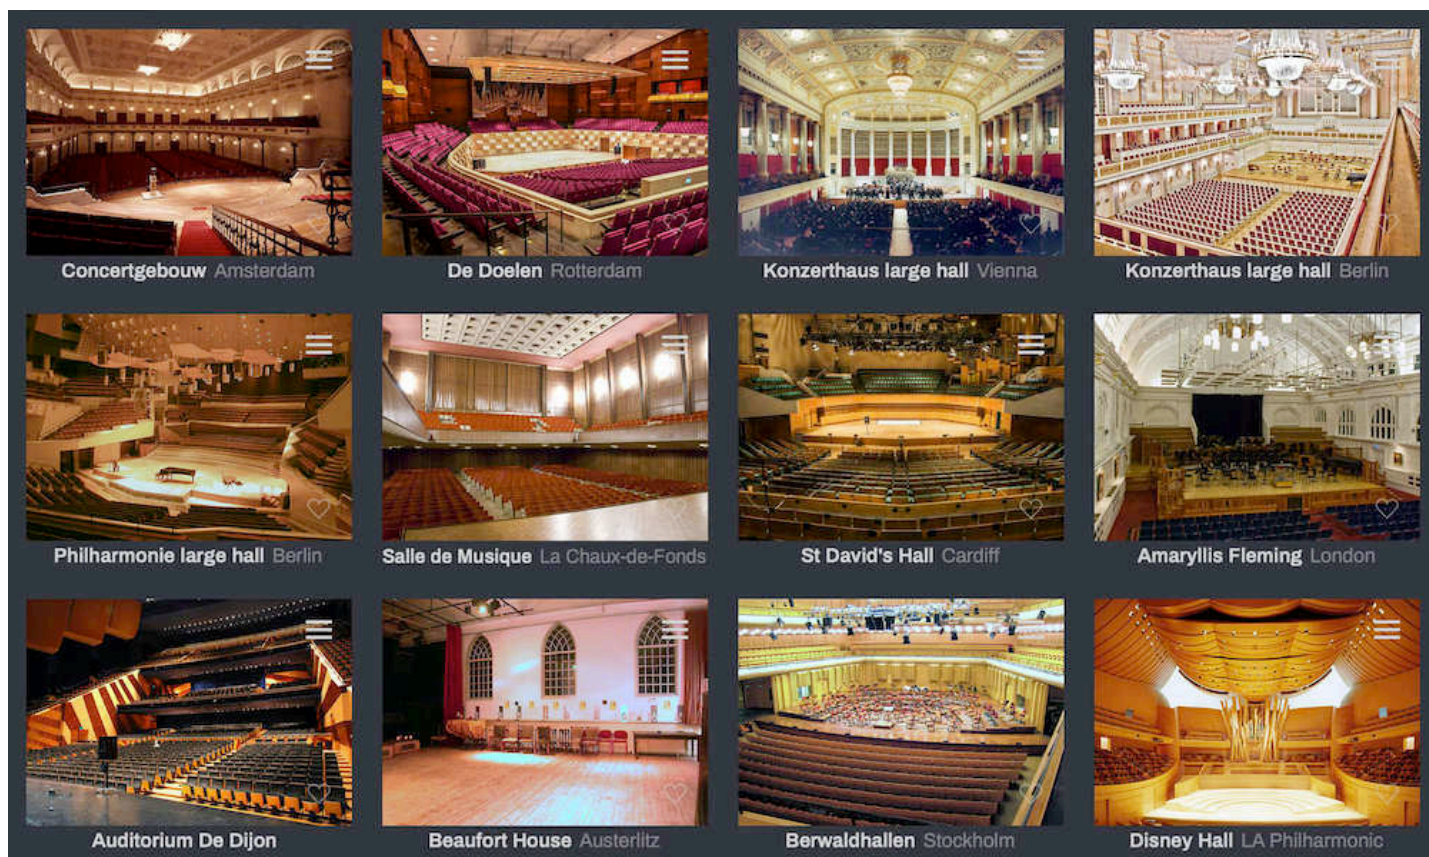

描述

原始的卷积混响

Altiverb 是一款插件，它能让你的音频听起来就像在其他地方重放一样，为你自己的录音或现场音频添加现有空间的声学效果。**Altiverb** 中的所有空间都是在真实世界中录制的，从悉尼歌剧院到与大教堂一样大小的苏格兰地下油罐

Altiverb 脉冲响应

Audio Ease 比业内任何人都更了解细节，一直在世界各地录制最佳音效空间的音响效果。**Altiverb 8** 中包含了数百次录音的结果。

从伦敦的温布利球场到马耳他岛的古老洞穴，以及东京、巴黎、阿姆斯特丹、柏林和纽约等城市的教堂、音乐厅和摇滚工作室。

采样浏览器

通过 **Altiverb** 全新设计的浏览器，脉冲响应库现在比以往任何时候都更容易访问。点击房间照片即可选择脉冲响应。即时、无间隙加载、查找声音相似的空间、按混响长度整理（RT60）以及单击收藏夹只是其中的几种可能性。脉冲响应浏览器及其中的图片可调整大小，并包含一个广泛的搜索栏。

音乐厅

Altiverb 收录了美国东西海岸的一流管弦乐录音室，如 Todd AO、20 世纪福克斯、Paramount 等，其中一些录音室已不复存在，但他们的声音在 Altiverb 中依然存在。

管弦乐工作室

Altiverb 收录了美国东西海岸一流的管弦乐录音室。其中一些录音棚已不复存在，但它们的
声音在 Altiverb 中依然存在。

录音室

从东京到巴黎，许多世界级录音室现场空间和回音室都是 Altiverb 脉冲响应库的一部分。