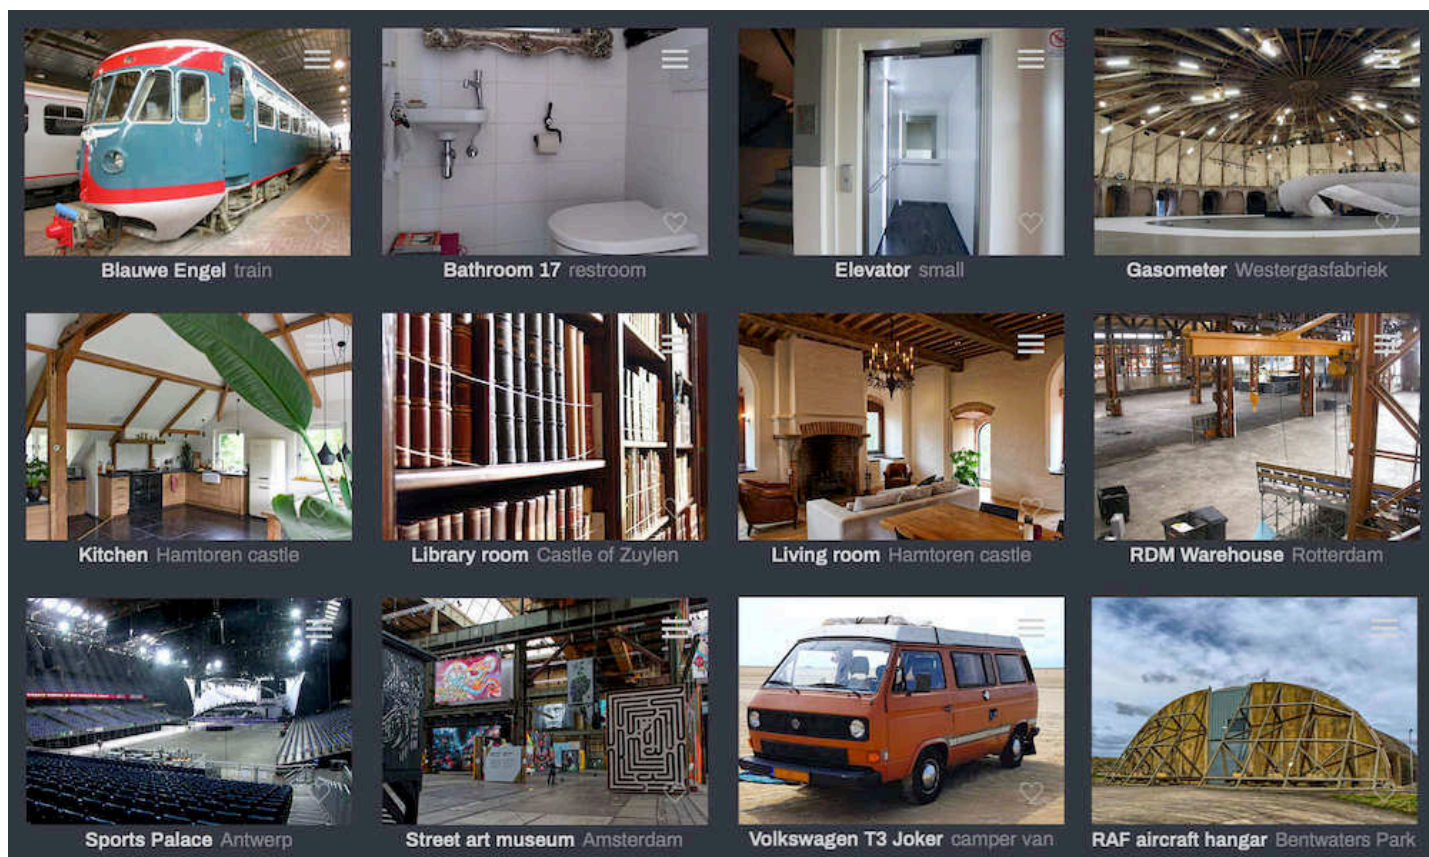

音乐厅

Altiverb 收录了美国东西海岸的一流管弦乐录音室，如 Todd AO、20 世纪福克斯、Paramount 等，其中一些录音室已不复存在，但他们的声音在 Altiverb 中依然存在。

管弦乐工作室

Altiverb 收录了美国东西海岸一流的管弦乐录音室。其中一些录音棚已不复存在，但它们的
声音在 Altiverb 中依然存在。

录音室

从东京到巴黎，许多世界级录音室现场空间和回音室都是 Altiverb 脉冲响应库的一部分。

房间

在 "POST" 类别中，有许多听起来不同的空间，如浴室、洗手间、厨房等日常房间，不同类型的交通工具、火车、汽车、飞机，也有听起来不那么普通、古怪的空间，如博物馆、巨大的穹顶或下水管道。

这个资料库是二十五年来与扬声器一起旅行的成果，全部包含在 Altiverb 中。

经典混响装置

Altiverb 包含大量经典混响器材和专用回音室。您可以找到所有想要的 EMT 板、弹簧混响、经典数字设备（如 480、224、RMX 16 和 250）。再加上 Frank Sinatra 和 Beach Boys 的回音室，你就拥有了重现所有经典音效所需的一切。