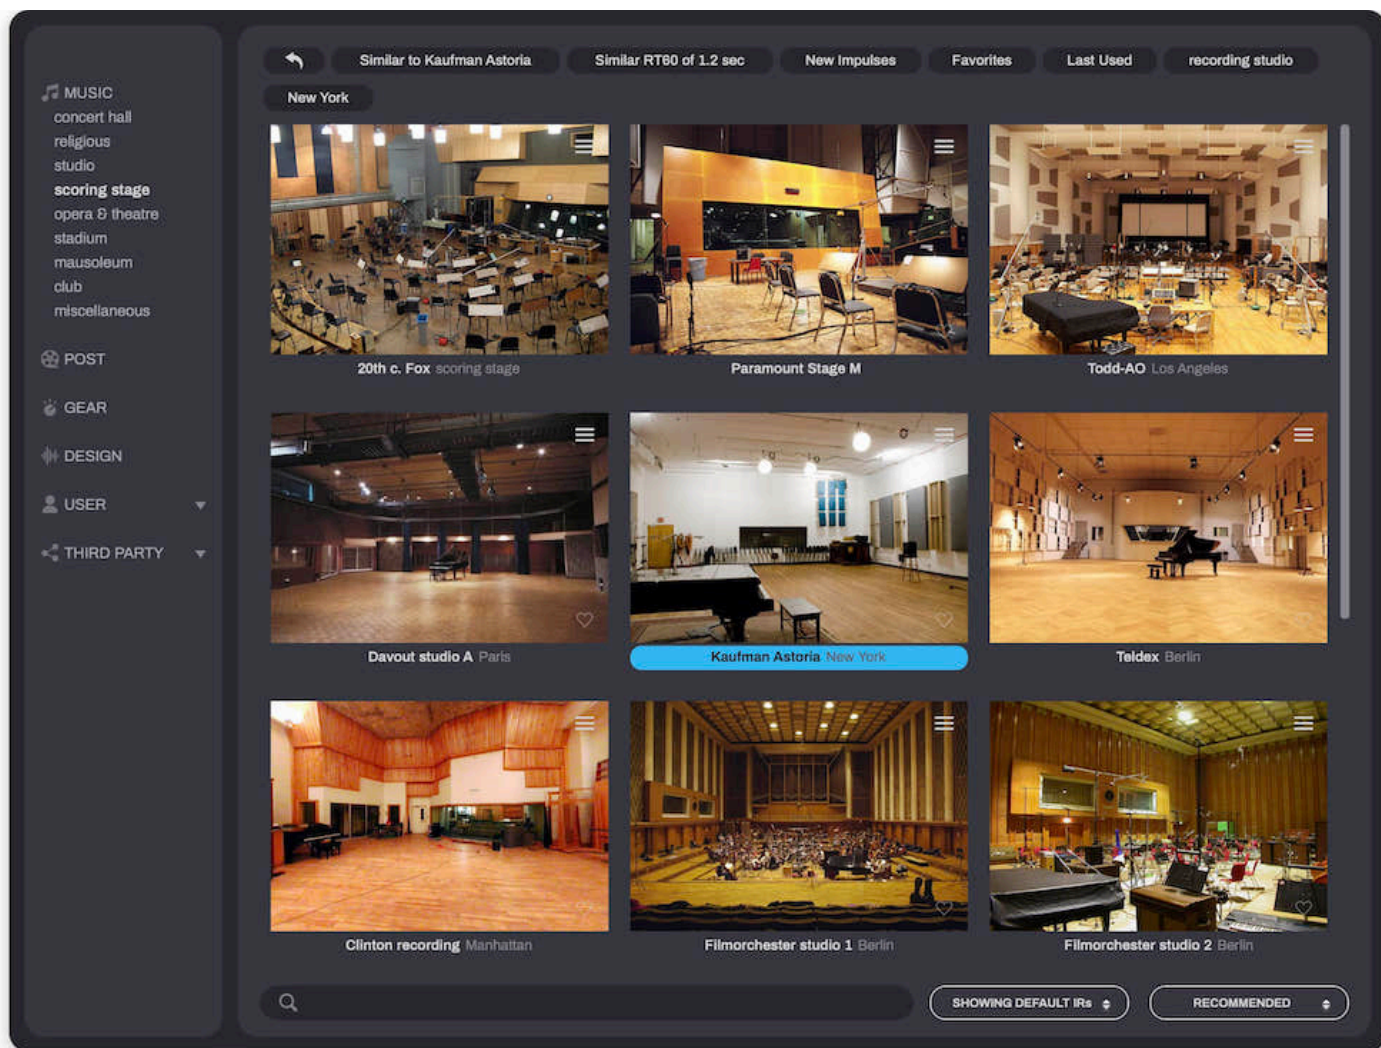

描述

原始的卷积混响

Altiverb 是一款插件，它能让你的音频听起来就像在其他地方重放一样，为你自己的录音或现场音频添加现有空间的声学效果。**Altiverb** 中的所有空间都是在真实世界中录制的，从悉尼歌剧院到与大教堂一样大小的苏格兰地下油罐

Altiverb 脉冲响应

Audio Ease 比业内任何人都更了解细节，一直在世界各地录制最佳音效空间的音响效果。**Altiverb 8** 中包含了数百次录音的结果。

从伦敦的温布利球场到马耳他岛的古老洞穴，以及东京、巴黎、阿姆斯特丹、柏林和纽约等城市的教堂、音乐厅和摇滚工作室。

采样浏览器

通过 **Altiverb** 全新设计的浏览器，脉冲响应库现在比以往任何时候都更容易访问。点击房间照片即可选择脉冲响应。即时、无间隙加载、查找声音相似的空间、按混响长度整理（RT60）以及单击收藏夹只是其中的几种可能性。脉冲响应浏览器及其中的图片可调整大小，并包含一个广泛的搜索栏。