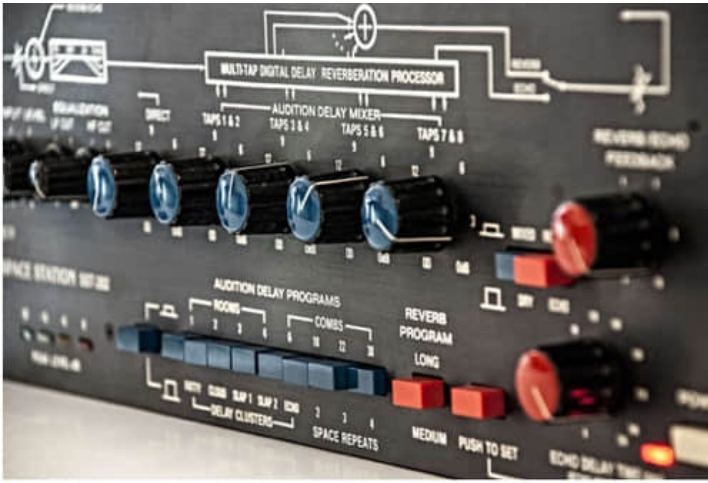

创建自己的 IR

利用 Altiverb 8 中的扫频和工具，您可以自己捕捉声学信息，并在 Altiverb 中使用这些脉冲响应。请查看视频教程并按照提示操作，以获得最佳效果。