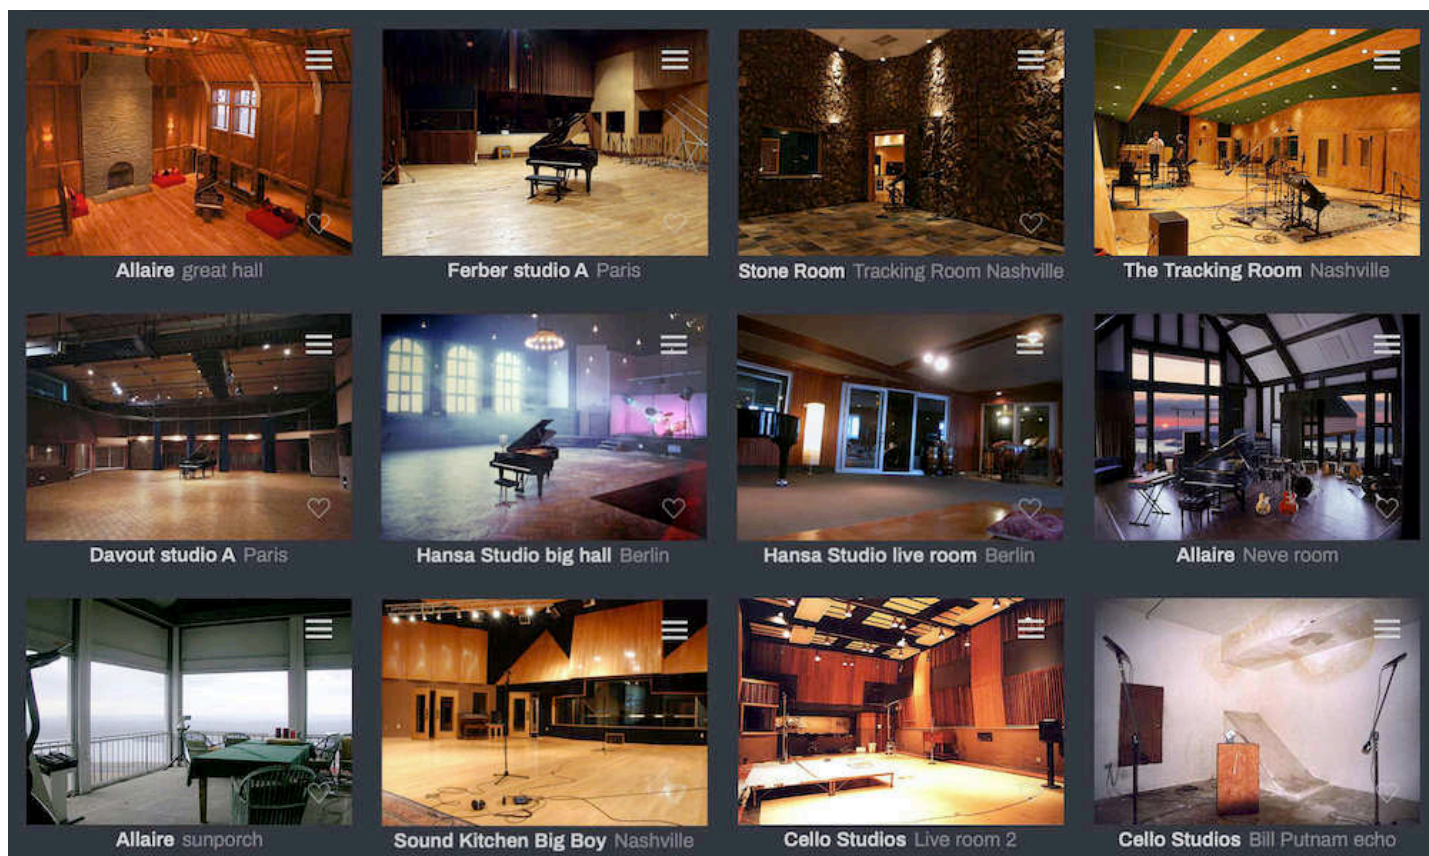

房间

在 "POST" 类别中，有许多听起来不同的空间，如浴室、洗手间、厨房等日常房间，不同类型的交通工具、火车、汽车、飞机，也有听起来不那么普通、古怪的空间，如博物馆、巨大的穹顶或下水管道。

这个资料库是二十五年来与扬声器一起旅行的成果，全部包含在 Altiverb 中。

经典混响装置

Altiverb 包含大量经典混响器材和专用回音室。您可以找到所有想要的 EMT 板、弹簧混响、经典数字设备（如 480、224、RMX 16 和 250）。再加上 Frank Sinatra 和 Beach Boys 的回音室，你就拥有了重现所有经典音效所需的一切。