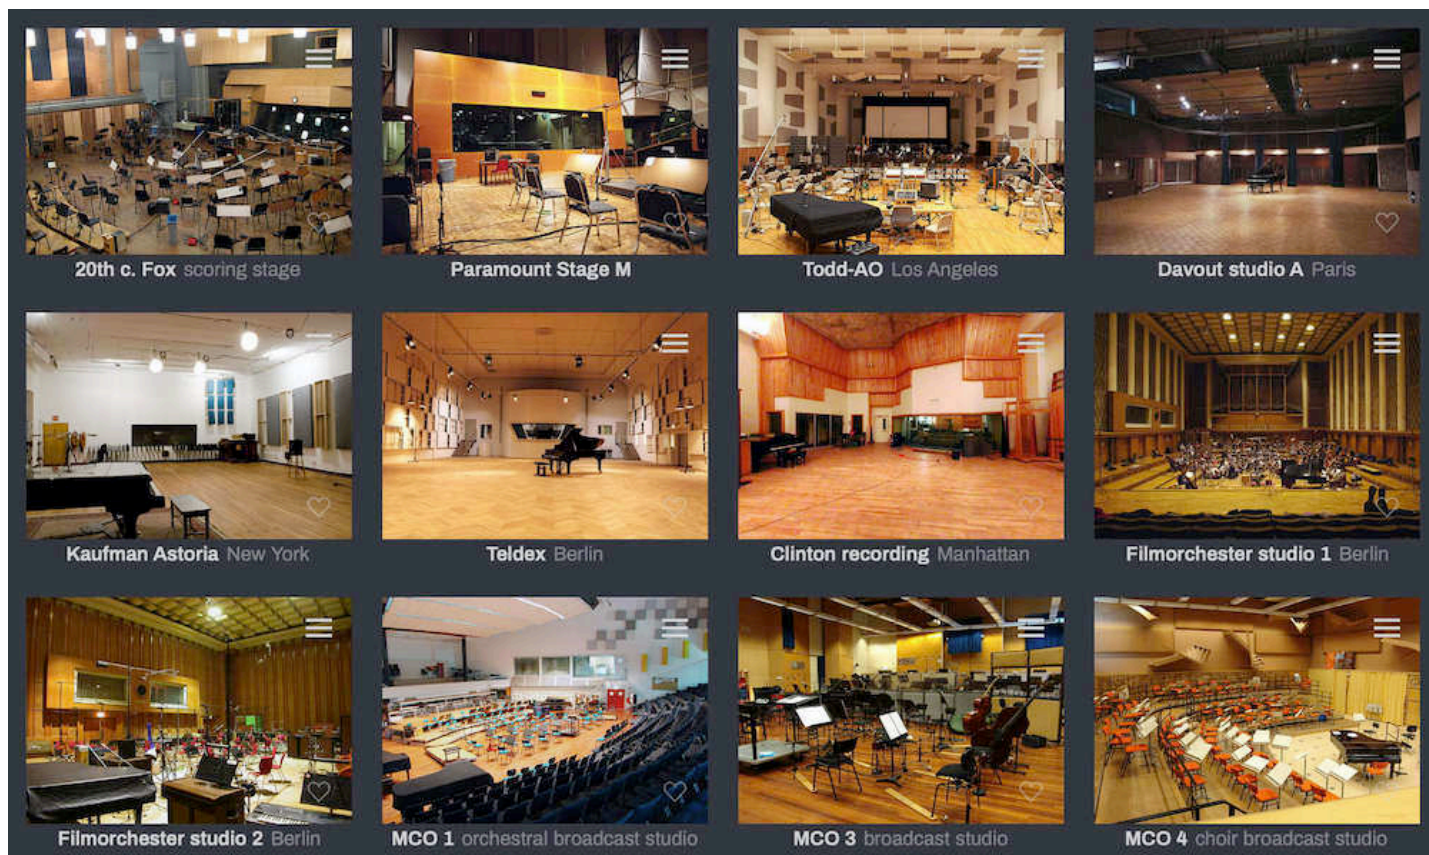

管弦乐工作室

Altiverb 收录了美国东西海岸一流的管弦乐录音室。其中一些录音棚已不复存在，但它们的
声音在 Altiverb 中依然存在。