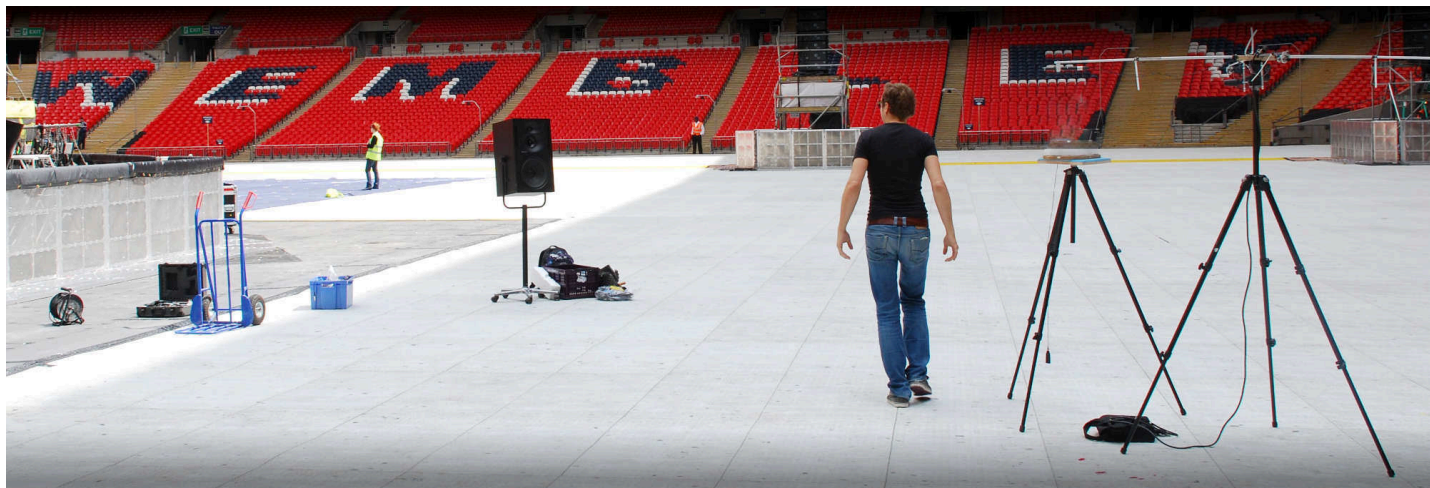

描述

原始的卷积混响

Altiverb 是一款插件，它能让你的音频听起来就像在其他地方重放一样，为你自己的录音或现场音频添加现有空间的声学效果。**Altiverb** 中的所有空间都是在真实世界中录制的，从悉尼歌剧院到与大教堂一样大小的苏格兰地下油罐

Altiverb 脉冲响应

Audio Ease 比业内任何人都更了解细节，一直在世界各地录制最佳音效空间的音响效果。**Altiverb 8** 中包含了数百次录音的结果。