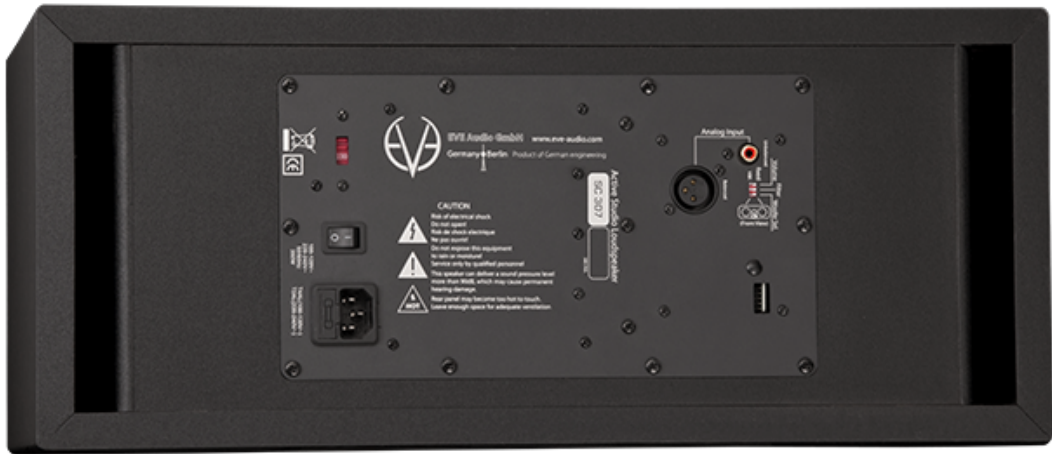

## 品牌型号

EVE Audio

SC307

## 概要描述

三分频有源监听音箱7寸低音（50W+100W\*2/只）

## 描述

---

SC307是款功能强大的监听音箱，完全适合近场和中场监听。而且，在环绕声设置中，SC307也可以作为中央通道出色地工作。

SC307结合了三个不同功放的功率，提供了非常高效、动态和低噪音的声音再现。

我们的三分频系统是为挑剔和细致的聆听而开发的。尽管它们能够提供大量的功率和雷鸣般的低音频率，但如果您正在寻找对精确和非常细致的扬声器，它们也会表现出色。

我们的三分频系统的设计理念是在所有单个组件之间适当分配频率，并有效提高扬声器的效率。

而且不用担心确定如何将SC307正确放置在你的房间或工作室。我们的DSP部分将帮助您选择左手和右手的扬声器。因此，您将始终得到您的扬声器之间的适当对称，而不是像通常那样不得不移动它们。通过位于扬声器后部的DIP开关，这些房间适应性的设置可以被暂时锁定。

与其他 eve audio 扬声器样，你可以获得平衡XLR输入和非平衡RCA输入，以获得更大的便利。