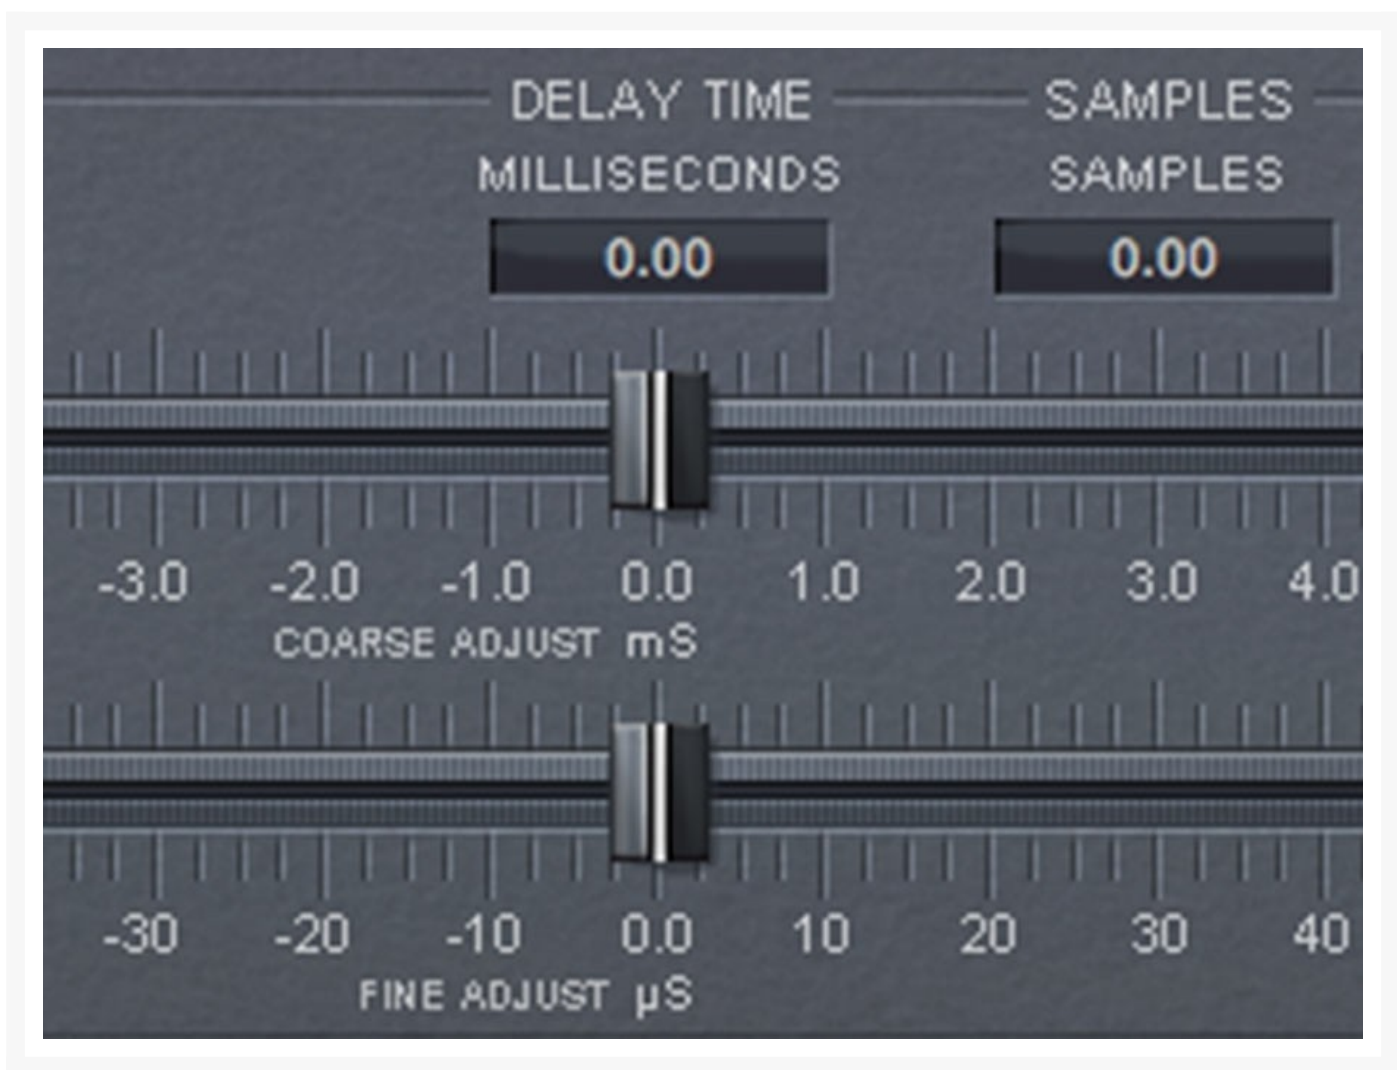

# 品牌型号

---

Eventide

Precision Time Align

## 描述

---

事实：每次在单个信号源附近放置多个麦克风时，您都会导致相位调整。这些微小的到达时间融合在一起，会使您的鼓，吉他和人声听起来稀薄而空心。Eventide Precision Time Align插件有助于将音轨同步到样本的1/64，以获得更饱满，更有力，更集中的声音。Precision Time Align还简化了与Precision Time Align混合的外处理信号的混合，并使您确信底鼓和军鼓轨道同时发射。