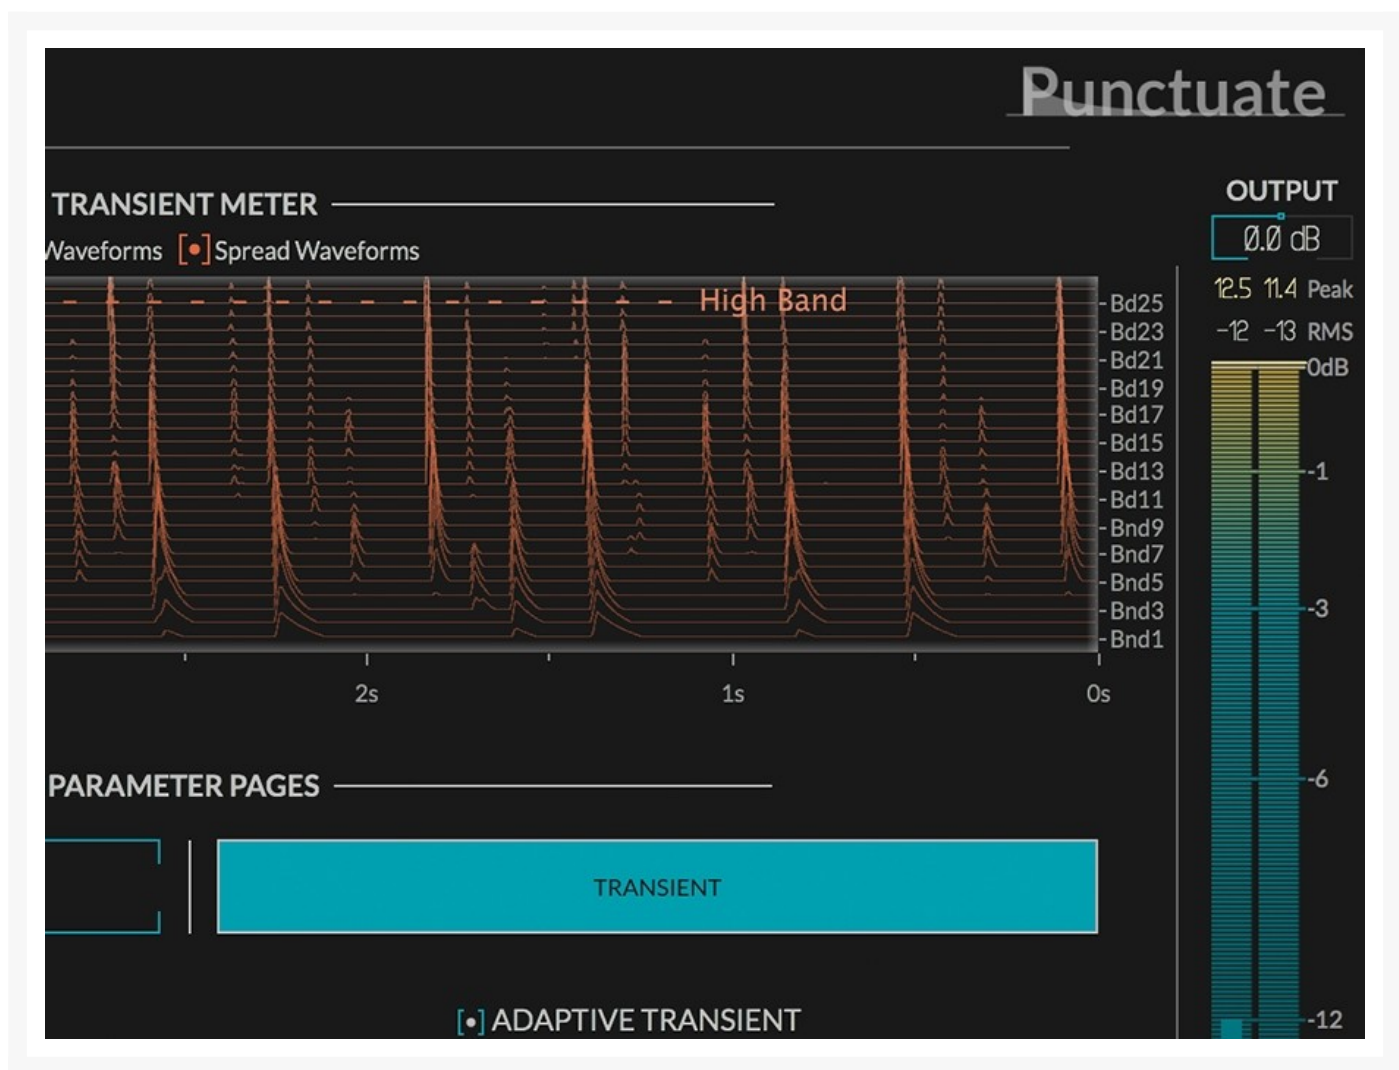

Punctuate 用于混合的图形均衡器和母带

¥ 697.18

产品图像

品牌型号

Eventide

Punctuate

概要描述

多频段瞬态调制器

描述

基于屡获殊荣的Elevate母带限制器的“瞬态重点”部分，Punctuate是基于人耳关键频段的多频段瞬态调制器。Punctuate的智能算法允许您仅用4个控件来控制所有26个关键频段的瞬态加重或抑制。这使得功率调制器非常强大，但非常易于使用。