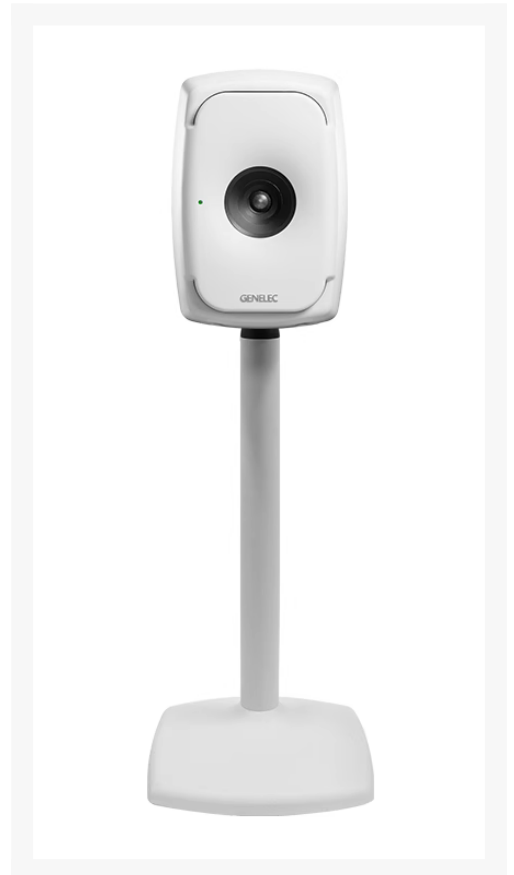

8000-400W Genelec 音箱支 架

¥ 3,299.00

产品图像

Genelec

8000-400W

Short Description

适用于 Genelec 8040/8340/8050/8350/8341/8351/G Four/G Five/4040 的设计音箱支架

描述

Genelec 设计支架

由屡获殊荣的工业设计师、8000 系列设计合作者 Harri Koskinen 构思，并与标志性音频配件制造商 K&M 密切合作打造，Genelec 设计支架是一种简便而优雅的方式，可将我们的 8000 系列扬声器提升至适合您的理想聆听高度。

这款坚固的钢制支架结合了 420 x 420 毫米的铸造底座和超大直径立柱，使其极为稳定。通过坚固的定位和锁紧旋钮，可以在 1100-1700 毫米之间轻松实现渐进式高度调节。使用悬挂装置可以快速便捷地安装扬声器。支架重量为 13.4 公斤，提供黑色和白色两种颜色。水平安装需要额外的适配器（8000-438）。

Genelec G Five 有源音箱

Genelec 4040 安装式音箱

颜色选项:

黑色

白色

规格参数:

重量: 13.4 kg

高度: 1100-1700 毫米

底座: 420 x 420 毫米

材质: 铁, 粉末涂层