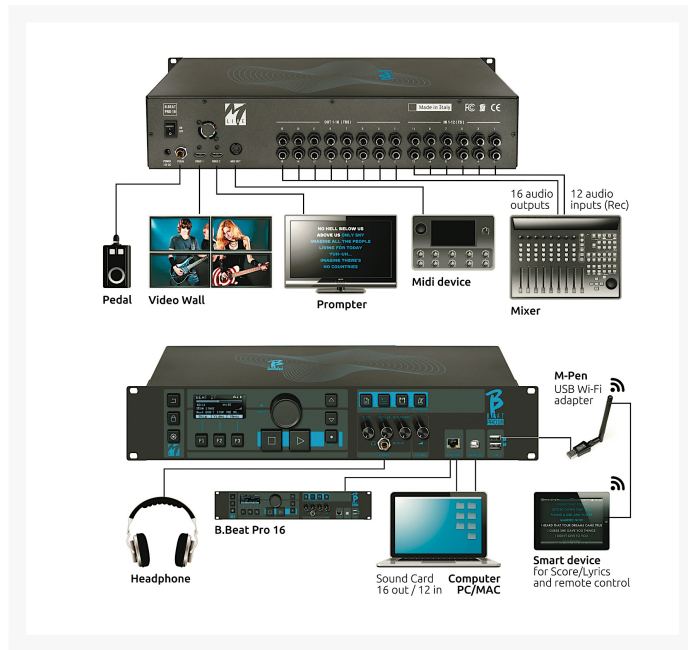

bbeat pro16 多轨道音视频 播放器，录音机，声卡

¥ 12,800.00

产品图像

品牌型号

M-Live

bbeat pro16

概要描述

B.Beat Pro16 是现场乐队多轨道音乐播放的理想设备，可以同时播放视频和图像。B.BEAT PRO16同时是12轨道录音机，内置了12进16出声卡，128GB内置存储器。

描述

B.Beat Pro16是现场乐队多轨道音乐播放的理想设备，可以同时播放视频和图像，有了 B.Beat Pro16 你不再需要电脑、平板电脑、声卡，视频卡、 电缆和调音台。用B.Beat Pro16 管理播放列表，让您无忧无虑地 享受演奏的乐趣。B.BEAT PRO16同时是12轨道录音机，内置了12 进16出声卡，128GB内置存储器。

B.Beat Pro16 可管理多轨音频伴奏，也可与视频或图像 同步播放。它有两个HDMI输出，用于视频和歌词提示器 。它包括一个强大的16输出和12输入声卡，因此你可以 在试音期间使用你的录音软件，在演出前几分钟优化伴奏 曲目。试音结束后，可以将所有内容直接下载到B.Beat Pro16中，然后按下播放键！

B.Beat Pro16可读取大多数音频格式(Mp3、Wav、 Stems、OGG、AAC、MTA)和多达16+8个单声道或12个立体声的音频项目。它可以读取视频和图像，与音乐同步播放。它有一个数字调音台，有16个独立轨道的输出。12个音频输入，可以进行多轨录音，也可以用于调音台或其它乐器的返回输入。通过4个电位器，音乐家可以独立地平衡耳机的音量。

配乐曲目、播放列表和节目都是通过附带的应用程序创建的，可以在PC Windows或MacOS上运行。通过同一个应用程序，你可以设置音频输出，节拍器轨道和更多的功能。项目可以包括音乐、视频、图片、MIDI轨道，乐谱和歌词，以便将信息发送到舞台上的许多设备。

iPad/手机等智能设备通过Wi-Fi与B.Beat连接，在现场演出中读取歌词、乐谱和其他有用信息。B.Beat可以读取U盘，快速传输Mp3立体声伴奏曲目，页可选择通过M-Pen连接Wi-Fi传输歌曲到128Gb的内部存储器中。