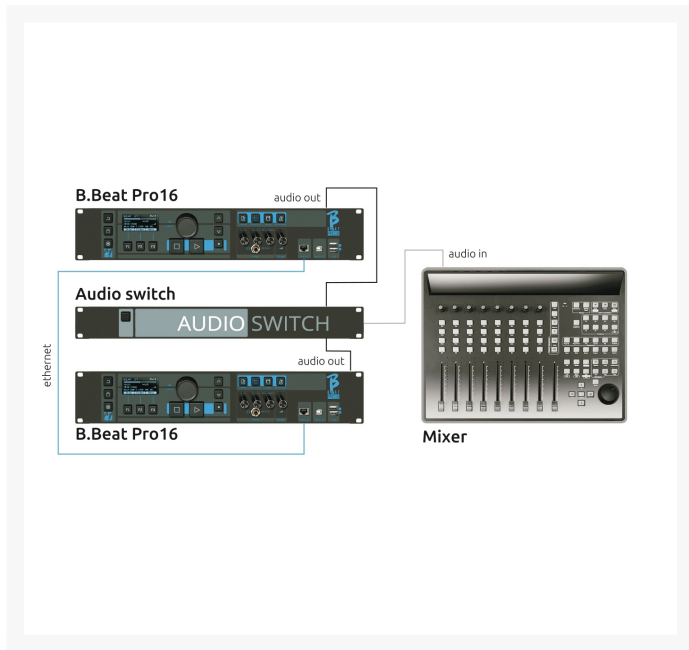

bbeat pro16 多轨道音视频 播放器，录音机，声卡

¥ 12,800.00

产品图像

品牌型号

M-Live

bbeat pro16

概要描述

B.Beat Pro16 是现场乐队多轨道音乐播放的理想设备，可以同时播放视频和图像。B.BEAT PRO16同时是12轨道录音机，内置了12进16出声卡，128GB内置存储器。

描述

B.Beat Pro16是现场乐队多轨道音乐播放的理想设备，可以同时播放视频和图像，有了 B.Beat Pro16 你不再需要电脑、平板电脑、声卡，视频卡、 电缆和调音台。用B.Beat Pro16 管理播放列表，让您无忧无虑地 享受演奏的乐趣。B.BEAT PRO16同时是12轨道录音机，内置了12 进16出声卡，128GB内置存储器。

B.Beat Pro16 可管理多轨音频伴奏，也可与视频或图像 同步播放。它有两个HDMI输出，用于视频和歌词提示器 。它包括一个强大的16输出和12输入声卡，因此你可以 在试音期间使用你的录音软件，在演出前几分钟优化伴奏 曲目。试音结束后，可以将所有内容直接下载到B.Beat Pro16中，然后按下播放键！

B.Beat Pro16可读取大多数音频格式(Mp3、Wav、 Stems、OGG、AAC、MTA)和多达16+8个单声道或12个立体声的音频项目。它可以读取视频和图像，与音乐同步播放。它有一个数字调音台，有16个独立轨道的输出。12个音频输入，可以进行多轨录音，也可以用于调音台或其它乐器的返回输入。通过4个电位器，音乐家可以独立地平衡耳机的音量。

配乐曲目、播放列表和节目都是通过附带的应用程序创建的，可以在PC Windows或MacOS上运行。通过同一个应用程序，你可以设置音频输出，节拍器轨道和更多的功能。项目可以包括音乐、视频、图片、MIDI轨道，乐谱和歌词，以便将信息发送到舞台上的许多设备。

iPad/手机等智能设备通过Wi-Fi与B.Beat连接，在现场演出中读取歌词、乐谱和其他有用信息。B.Beat可以读取U盘，快速传输Mp3立体声伴奏曲目，页可选择通过M-Pen连接Wi-Fi传输歌曲到128Gb的内部存储器中。