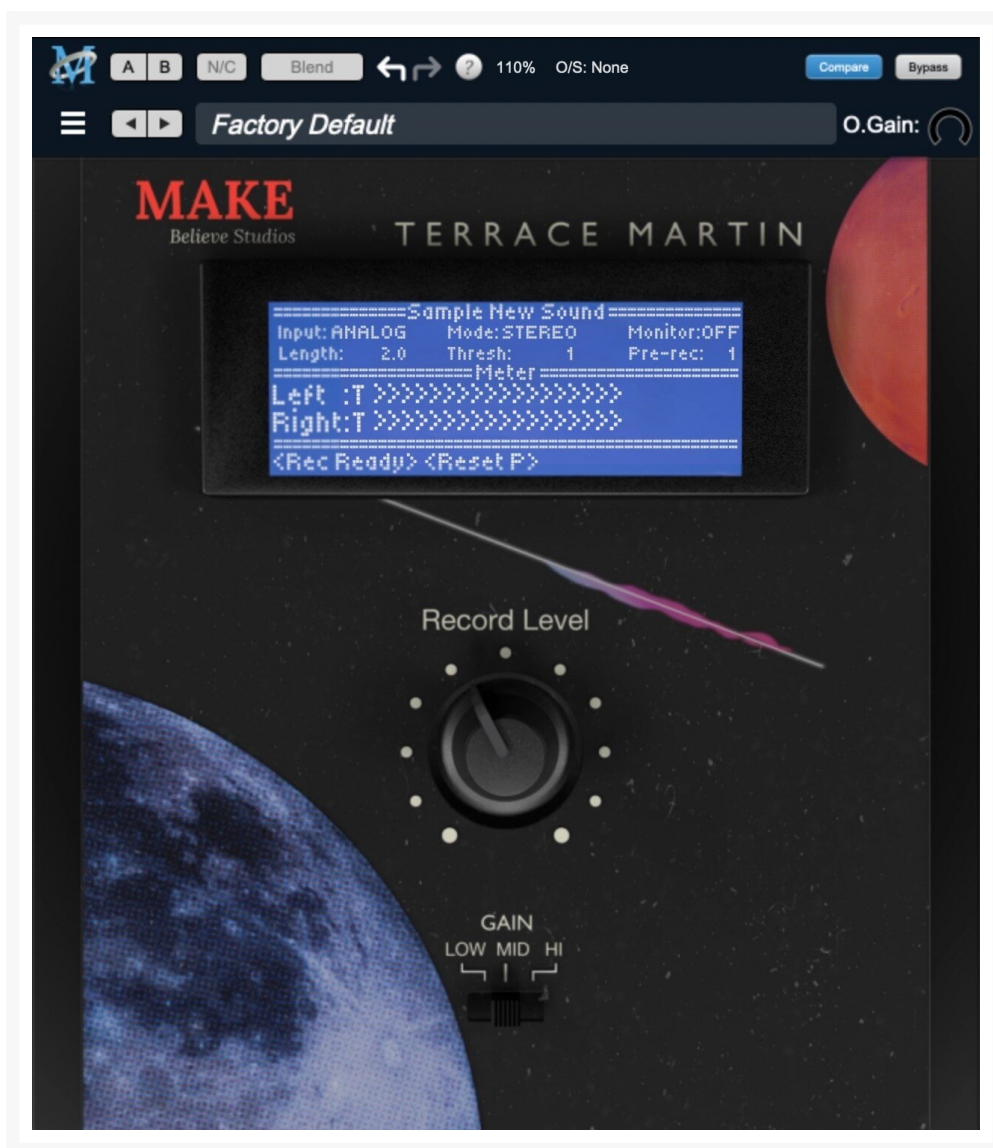

# MB TMPC 插件

特价

¥ 179.00

常规价格:

¥ 689.00

## Short Description

---

MPC3000信号路径建模插件，重现90年代经典嘻哈敲击声与温暖质感

## 描述

---

MB TMPC是由Metric Halo与Make Believe Studios联合推出的专业音频处理插件，专为追求经典嘻哈音色的制作人设计。该插件精心捕捉并建模了格莱美提名制作人Terrace Martin的个人MPC3000独特信号路径特性。Terrace Martin作为八次格莱美提名的多乐器演奏家、说唱歌手和唱片制作人，曾与Kendrick Lamar、Herbie Hancock、Snoop Dogg、Stevie Wonder等众多知名艺人合作。MPC3000以其独特的16位转换器音色而闻名，能够为鼓点和采样赋予独特的个性和冲击力，这种特质在业内被称为"knock"（敲击感）。MB TMPC完美重现了这种标志性音色，将真实的90年代至2000年代初期的嘻哈R&B声音直接带入您的DAW中。该插件适用于词曲作者、制作人、音乐人、节拍创作者，以及任何希望为作品增添经典嘻哈质感的专业人士。无论是处理鼓组、贝斯还是人声，都能轻松添加层次丰富的失真和独特个性，使声音仿佛原本就是通过MPC采样处理过一样。