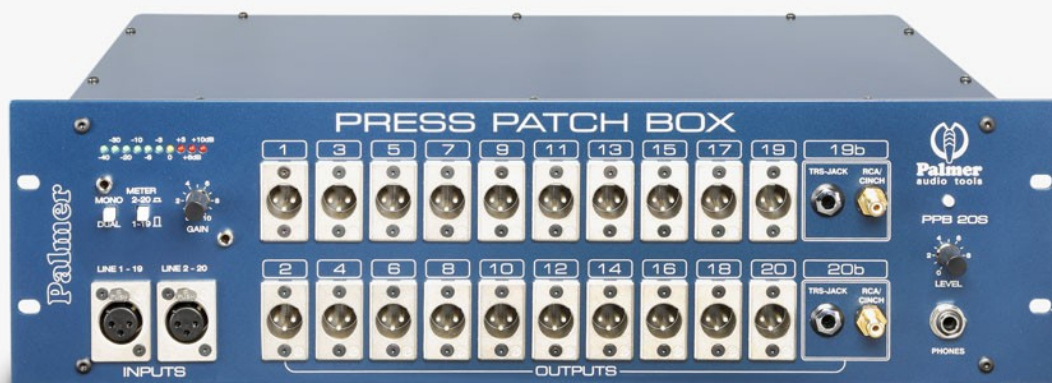

# PB 20 S 音频分配器

¥ 36,000.00

## 品牌型号

Palmer Audio

PB 20 S

## 概要描述

20路立体声音频信号分配器

## 描述

PPB20的立体声版本也已经上市。立体声版本取消了麦克风输入和个线路输入的配置方式，而使用两个线路输入。个输入被分离给输出阵列的上排，也即奇数通道；第二个输入分配给输出阵列的下排，即偶数通道。PPB20S还可切换为单声道模式。在此情况下两个输入通道信号被混合，混合后信号分配给20个输出。