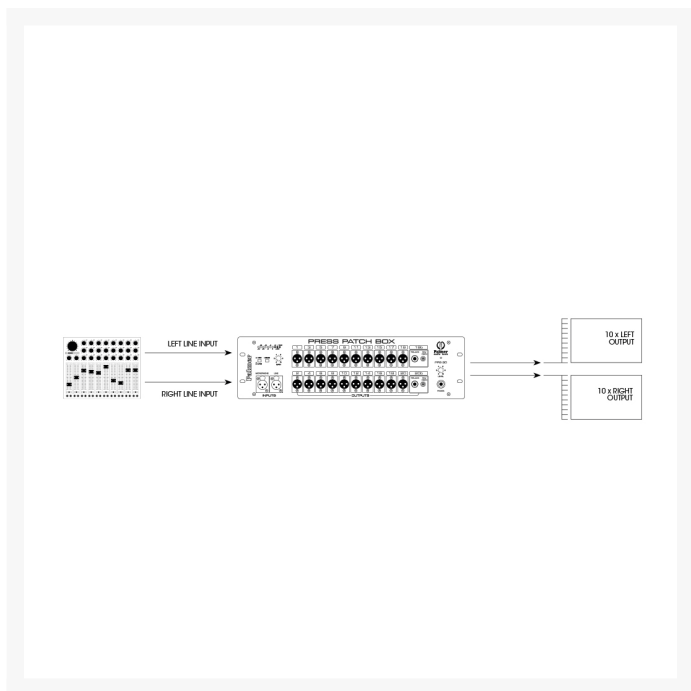

# PB 20 S 音频分配器

¥ 36,000.00

## 品牌型号

Palmer Audio

PB 20 S

## 概要描述

20路立体声音频信号分配器

## 描述

PPB20的立体声版本也已经上市。立体声版本取消了麦克风输入和个线路输入的配置方式，而使用两个线路输入。个输入被分离给输出阵列的上排，也即奇数通道；第二个输入分配给输出阵列的下排，即偶数通道。PPB20S还可切换为单声道模式。在此情况下两个输入通道信号被混合，混合后信号分配给20个输出。