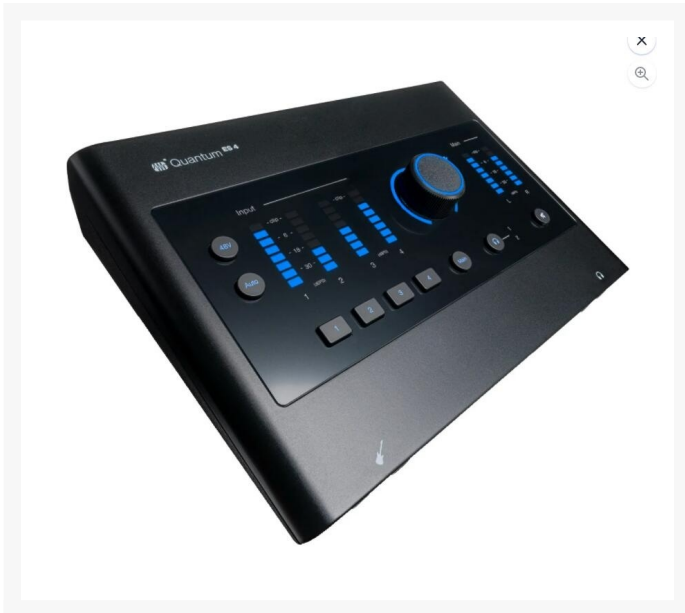

# QUANTUM ES 4 音频接口

¥ 3,299.00

## 品牌型号

PreSonus

QUANTUM ES 4

## Short Description

24 位桌面 USB-C 音频接口，配备 4 通道输入 / 输出，采用高清 MAX-HD 麦克风前置放大器设计，可提供 +75dB 增益。

## 描述

---

使用 PreSonus Quantum ES 4 4x4 USB-C 桌面音频接口捕捉你的创作灵感 —— 专为独立音乐人和音频创作者设计的录音接口。