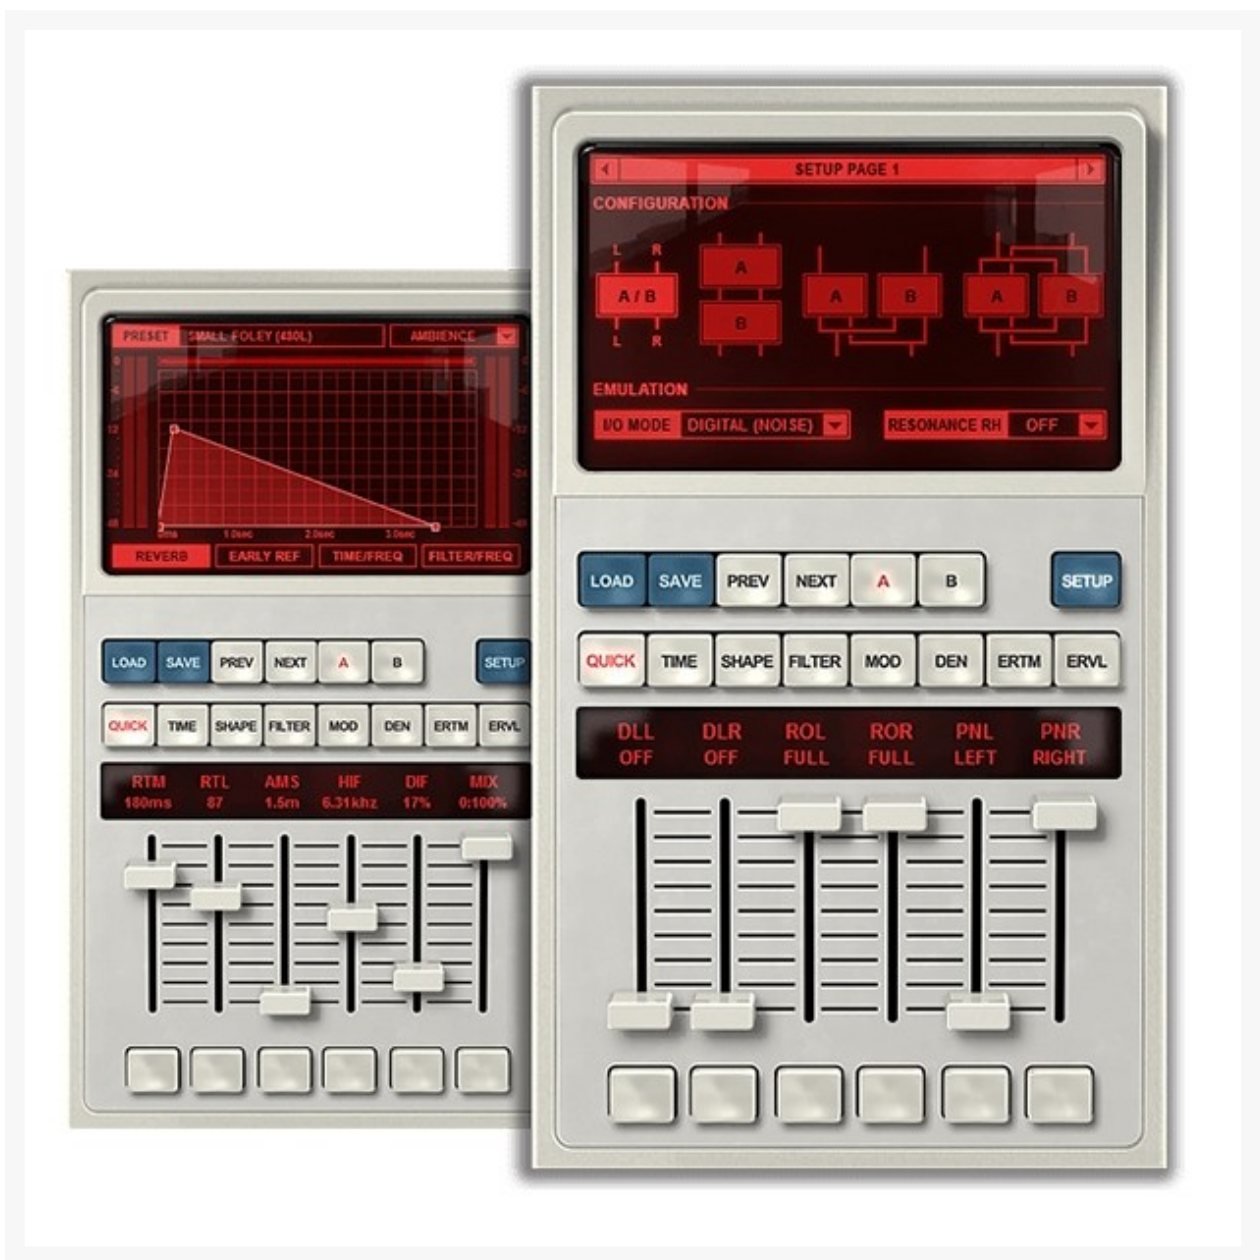

# DUAL-ENGINE REVERB V4

## 概要描述

---

LX480将为未来的混响插件设立新的标准。