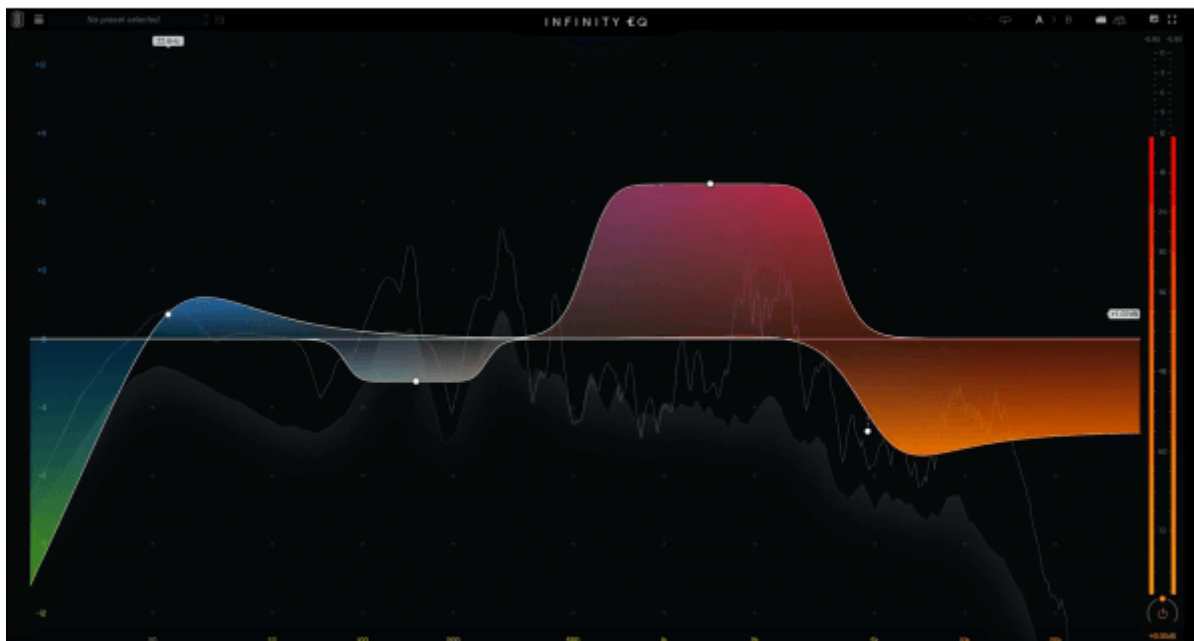

Slate Infinity EQ 软件

¥ 957.86

产品图像

品牌型号

SLATE DIGITAL

Slate Infinity EQ

概要描述

Slate Digital先进的现代均衡器

描述

INFINITY EQ是Slate Digital先进的现代均衡器。零延迟模拟匹配曲线，闪电般快速直观的工作流程，独特的过滤器和M/S选项，以及由迈克迪恩和橡树Felder等专业人士做出的预置，INFINITY EQ将帮助您轻松执行您的音乐想法。