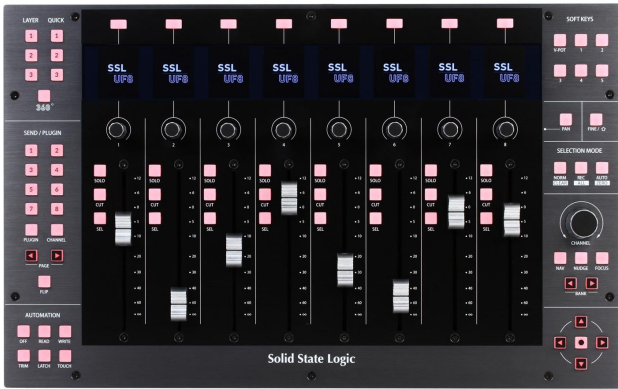

## 品牌型号

Solid State Logic

UF8

## 概要描述

带有8个电动触摸感应推子、9个旋转编码器、8个LCD TFT显示器和专用软件应用程序

### SSL的USB DAW控制器

Solid State Logic UF8是款先进的DAW控制面，有8个电动触摸感应推子；9个推/旋转编码器；以及8个高分辨率LCD TFT显示屏。SSL几十年来直在制造世界的录音调音台，他们广泛的专业知识在UF8的精心设计中得到了体现。UF8在提供强大功能的同时还提供了简单、精简的操作。

### 多台设备组成的终多通道DAW控制界面

台UF8可以通过在通道库之间的导航来充分控制大型工程。然而，如果你想要更多的物理推子动作，SSL可以快速的集成多达四个UF8控制面，以实现高达32个通道的DAW控制。拥有32个通道是大型后期制作和混音会议的理想选择，但你可以根据你的需要和预算允许，次增加个UF8的推子数量。这些设备通过UF8的USB-A端口进行菊花链连接，减少了电缆的杂乱；SSL 360°应用程序负责整合，所以你将很快就能使用SSL推子的全部武器。