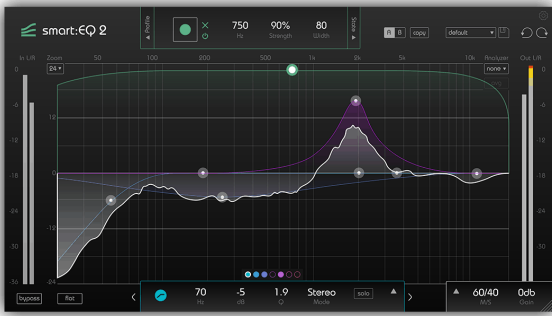

Smart EQ 2 插件

¥ 877.00

产品图像

品牌型号

Sonible

Smart EQ 2

概要描述

智能：EQ 2只需进行些调整就能增强你的混音的细节、清晰度和透明度。体验比以往更快的混合工作流程。

描述

革命性的学习能力由smart:engine™驱动

A.I.过滤器自动纠正音调不平衡

新：中/侧，精简的界面，乐器配置文件

特点

始终步

可信的smart:filter技术

用于透明混音的突破性人工智能技术

smart:EQ2分析您的音频材料并生成个自定义滤波器曲线以创建个自然听起来色调平衡。

新：专业界面更新& M/S处理

请允许我们向您介绍您新的可用EQ

利用smart:EQ 2更新的超直观的界面设计完善您的音频制作工作流程。在不牺牲音质的情况下，在更短的时间内达到您的混音目标。额外的M/S处理选项使您能够完全控制您的音轨的声音空间。

自定义配置文件 - 创建、保存、共享

集体智能

smart:EQ 2包括用于内容感知的音频处理的新配置文件。为你正在处理的声源选择配置文件。smart:滤波器将适应信号的特性。编辑、创建、保存和分享你自己定制的文件。建立你的个人图书馆，并将配置文件传输给你的朋友和合作伙伴。