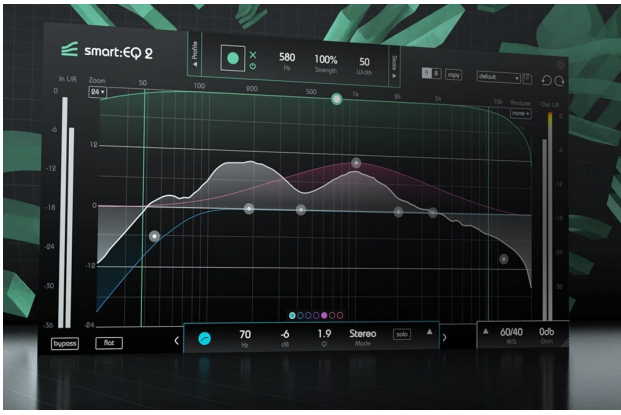

Smart EQ 2 插件

¥ 877.00

产品图像

品牌型号

Sonible

Smart EQ 2

概要描述

智能：EQ 2只需进行些调整就能增强你的混音的细节、清晰度和透明度。体验比以往更快的混合工作流程。

描述

革命性的学习能力由smart:engine™驱动

A.I.过滤器自动纠正音调不平衡

新：中/侧，精简的界面，乐器配置文件

特点

始终步

可信的smart:filter技术

用于透明混音的突破性人工智能技术

smart:EQ2分析您的音频材料并生成个自定义滤波器曲线以创建个自然听起来色调平衡。

新：专业界面更新& M/S处理

请允许我们向您介绍您新的可用EQ

利用smart:EQ 2更新的超直观的界面设计完善您的音频制作工作流程。在不牺牲音质的情况下，在更短的时间内达到您的混音目标。额外的M/S处理选项使您能够完全控制您的音轨的声音空间。

自定义配置文件 - 创建、保存、共享

集体智能

smart:EQ 2包括用于内容感知的音频处理的新配置文件。为你正在处理的声源选择配置文件。smart:滤波器将适应信号的特性。编辑、创建、保存和分享你自己定制的文件。建立你的个人图书馆，并将配置文件传输给你的朋友和合作伙伴。