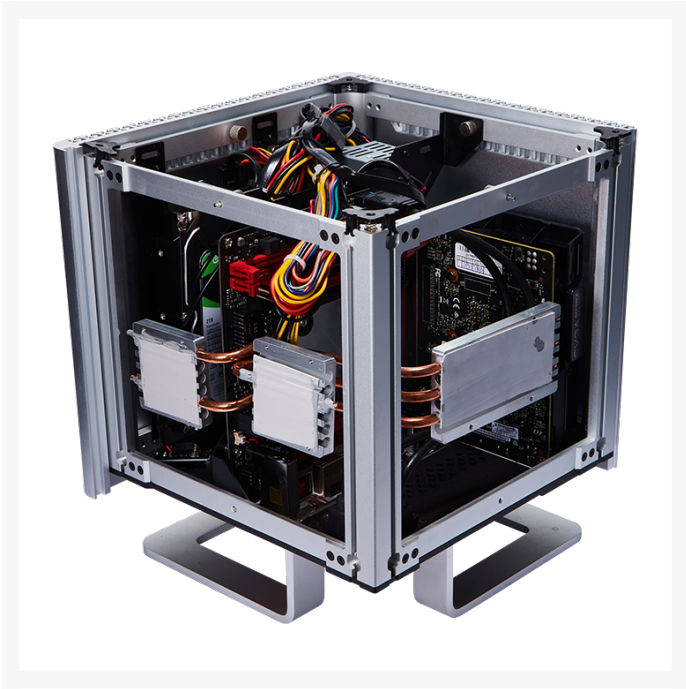

Tower 700 纯静音雷电3音 频工作站

¥ 15,000.00

产品图像

品牌型号

Treain

Tower 700

概要描述

Pro DAW 数字音频工作站 128 轨@48kHz/24bit音频录音，256 轨MIDI，256个乐器

轨，230个 Native插件，512 轨辅助轨，512个Bus总线。

描述

绝不让世界埋没你的音乐才华，每当夜深人静时，开始你的创作；聆听每个音符，声声入耳；创作每段旋律，感人肺腑。全新的Tower 700方舟，特别定制无风扇机箱与电源，为你打造纯静音的编曲工作站；融合Intel 雷电3接口，搭载全新代的 Intel i7/ i9 酷睿处理器，16GB内存，512G闪存固态硬盘，以及高速2T硬盘，4K的AMD 三显卡，让你的创作更快更高效。Tower 700 方舟，作为职业编曲的标准工作站，为你的创作准备切，包括DAW软件，效果器插件，音色库等。同时，Tower 700 方舟配置雷电3，USB3.1，USB3.0，以太网口等专业IO接口；为你的音频硬件提供可靠的连接。