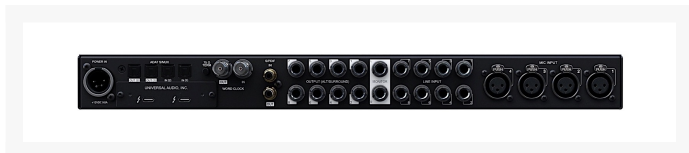

Apollo x8 Heritage 雷电3 音频接口

¥ 21,980.00

产品图像

品牌型号

Universal Audio

Apollo x8 Heritage

概要描述

18进24出，24位/192kHz，带4个Unison前置放大器的Thunderbolt 3音频接口，7.1环绕声监听控制，兼容LUNA，高UAD DSP插件套件，以及Realtime Analog Classics Plus插件包 - Mac/PC AAX 64, VST, AU, RTAS

描述

增加50%的处理能力，精英AD/DA，以及更多！

Heritage Edition 包括10个UAD插件，价值2,490美元

将Universal Audio Apollo x8置于你的工作室的中心，它保证能提高你的生产力。由于UA强大的6核HEXA Core处理器，跟踪和混合的处理能力比以前的Apollo多50%。通过Apollo x8升级后的精英AD/DA转换和双晶体时钟，体验高的音质。专业用户将欣赏到原生7.1环绕声监听支持、可选择的+24dBu操作、内置对讲机等。四个Unison前置放大器允许你通过业界传奇的硬件模型进行追踪。除此之外，由于Apollo x8的超快Thunderbolt 3连接，你可以得到低于2ms的延迟和充足的扩展性。Apollo x8遗产版配备了由10个获奖插件组成的高

套件，以及Realtime Analog Classics Plus捆绑包，使您能够准确模拟复古的模拟硬件。后，Apollo x8与UA的LUNA软件兼容，为您提供个紧密集成的录音、编辑和混音环境，对接口的参数、全局控制台和磁带模拟以及先进的实时跟踪进行全面的软件控制。如果有天要升到新的Apollo，现在就是时候了！

附带的插件

UA 610-B Tube Preamp & EQ

UA 1176LN Limiting Amplifier (Legacy)