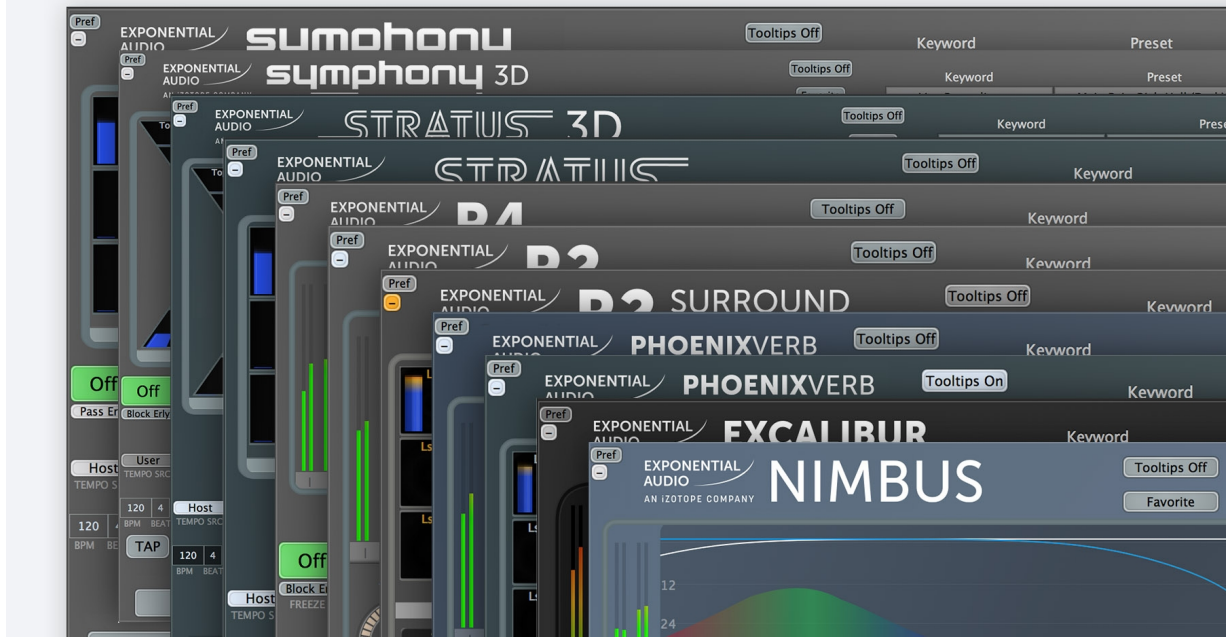

品牌型号

iZotope

Exponential Audio Everything Bundle

概要描述

Every Exponential Audio效果插件

描述

通过Everything Bundle使用Exponential Audio的全部力量。无论你是需要真实的环境混响用于音频后期制作，还是需要微妙的房间反射或板块用于乐队的立体声录音，或是需要古怪的创意效果来调剂你的混音，Everything Bundle都包含了你完成工作所需的一切。

PhoenixVerb

经典的音乐立体混响